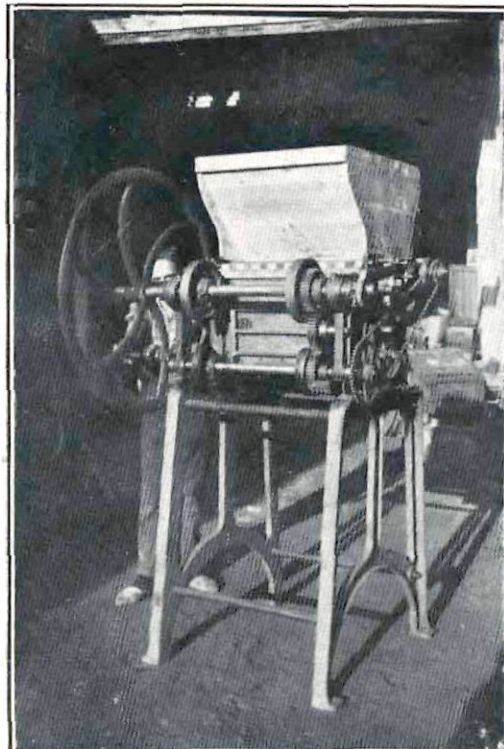

## No troseja ni pica el grà

Rendiment mig: De 1,500 a 2,000 litres per dia, segons tamany

Pot ésser funcionada a mà o amb petit motor

Per a referències i comandes

**ALBERT ROSÁS -:- GRANOLLERS**

**Carrer de Pi i Margall, 20**