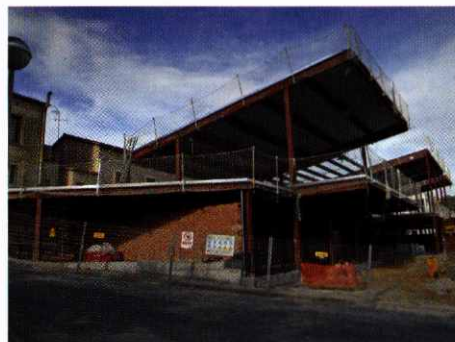

Aprovació inicial projecte de Biblioteca Municipal

S'acorda aprovar inicialment el Projecte de Biblioteca Municipal, redactat per Nomen i

Associats Arquitectes SL i supervisat per Eloi Juvillà responsable d'equipaments de l'Oficina Tècnica d'Equipaments i Infraestructures de la Diputació de Barcelona, i amb un pressupost total de contracte de 2.306.941,50 €.

***Ple ordinari:
26 de març de 2009***

Sol·licitud de delegació de competències a favor de l'Ajuntament de Santa Eulàlia en matèria de procés de preinscripció i admissió d'infants a les dues Escoles Bressol del municipi

S'acorda sol·licitar al Departament d'Educació de la Generalitat de Catalunya la delegació a favor de l'Ajuntament de Santa Eulàlia de competències relacionades amb el procés de preinscripció i admissió d'infants per les dues escoles bressol que hi ha al municipi.

Convocatòria de subvencions a entitats i activitats culturals i esportives

S'acorda convocar el concurs públic per a la concessió de subvencions a entitats i activitats culturals i esportives de Santa Eulàlia de Ronçana, totes elles amb subjecció a les bases generals aprovades per l'Ajuntament.

El pati de les antigues Escoles de la Sagrera i les obres de la nova Biblioteca, a primers de desembre.