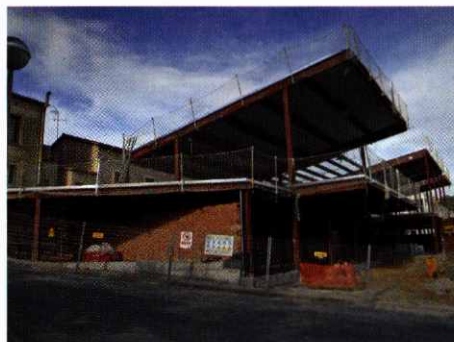

Aprovació inicial projecte de Biblioteca Municipal

S'acorda aprovar inicialment el Projecte de Biblioteca Municipal, redactat per Nomen i

Associats Arquitectes SL i supervisat per Eloi Juvillà responsable d'equipaments de l'Oficina Tècnica d'Equipaments i Infraestructures de la Diputació de Barcelona, i amb un pressupost total de contracte de 2.306.941,50 €.

***Ple ordinari:
26 de març de 2009***

Sol·licitud de delegació de competències a favor de l'Ajuntament de Santa Eulàlia en matèria de procés de preinscripció i admissió d'infants a les dues Escoles Bressol del municipi

S'acorda sol·licitar al Departament d'Educació de la Generalitat de Catalunya la delegació a favor de l'Ajuntament de Santa Eulàlia de competències relacionades amb el procés de preinscripció i admissió d'infants per les dues escoles bressol que hi ha al municipi.

Convocatòria de subvencions a entitats i activitats culturals i esportives

S'acorda convocar el concurs públic per a la concessió de subvencions a entitats i activitats culturals i esportives de Santa Eulàlia de Ronçana, totes elles amb subjecció a les bases generals aprovades per l'Ajuntament.

El pati de les antigues Escoles de la Sagrera i les obres de la nova Biblioteca, a primers de desembre.