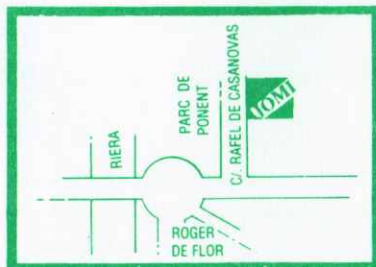

JOMI

Camí Camp de Futbol
Tels. 844 61 11 • 844 83 30
08187 Sta. Eulàlia de Ronçana

C/. Rafael de Casanovas, 58
08400 GRANOLLERS

*Mampares de Bany
Escales de cargol
i replegables
especial per a golfes*

- Escales de cargol
- Escales replegables,
especials per a golfes