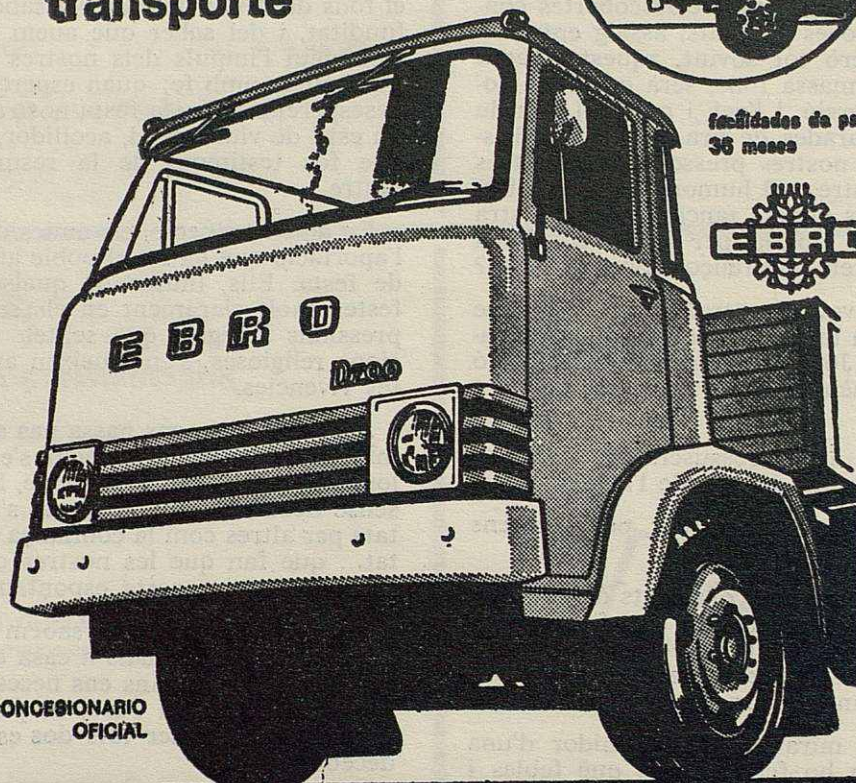

CAMIONES EBRO

Carga útil
de 1500 a 7000 Kgs.

Un concepto mejor
en vehículos de
transporte

facilidades de pago..
36 meses

CONCESSIONARIO
OFICIAL

Auto Granollers / S.C.

ANISSATS

VINS