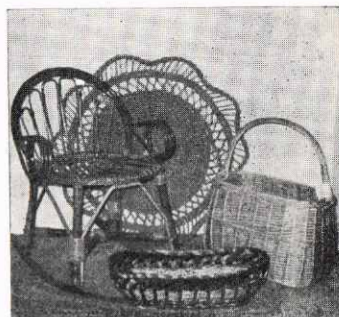

CISTELLERIA

VIMETS

Montserrat

Cabassos - «Bolsos»
Estores - Objectes de vímet
Taules jardí i terrassa
Persianes - Cortines

Edifici «La Sala»
Tel. 844 88 36

SANTA EULÀLIA DE RONÇANA

RESTAURANT

Masia Can Farell