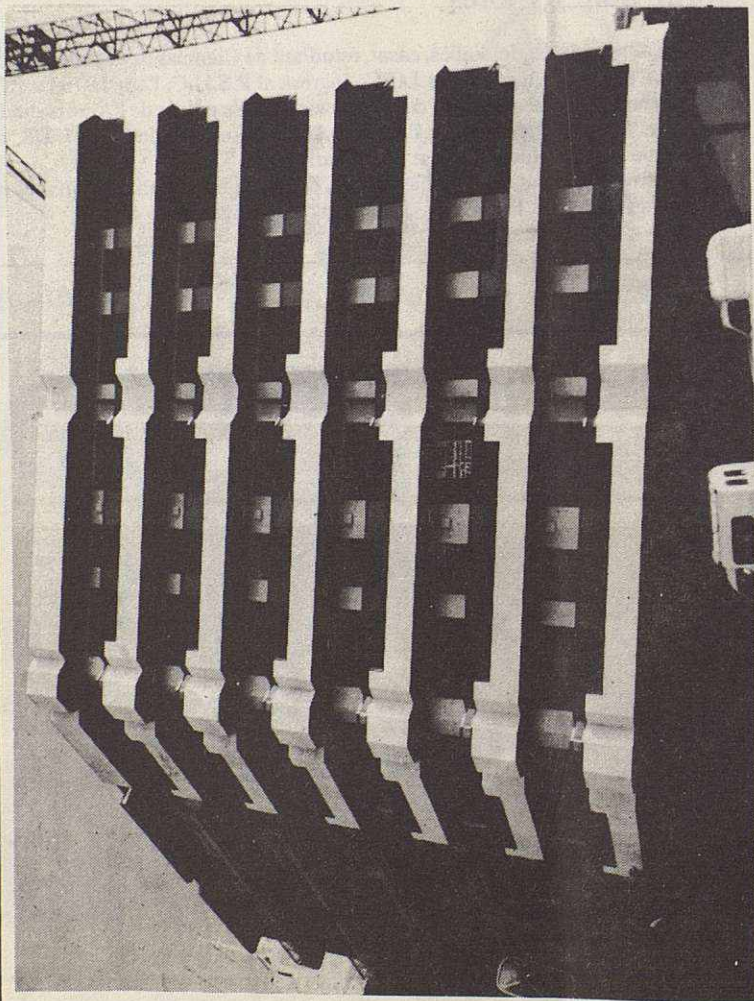

UNA CASA no es un hogar ESTE PISO SÍ PUEDE SER SU HOGAR

EN PASEO MONTAÑA-COSTA RICA / GRANOLLERS

EXCELENTE SITUACION
y orientación en pleno
chafalán, mediodía-tarde

140
M.2

RECIBIDOR - COCINA-OFFICE - COMEDOR CON
CHIMENEA-HOGAR Y SALIDA A TERRAZA DE
25 m². UN BAÑO - UN ASEO - CUATRO DORMITO.
RIOS CON ARMARIOS EMPOTRADOS-DESPENSA