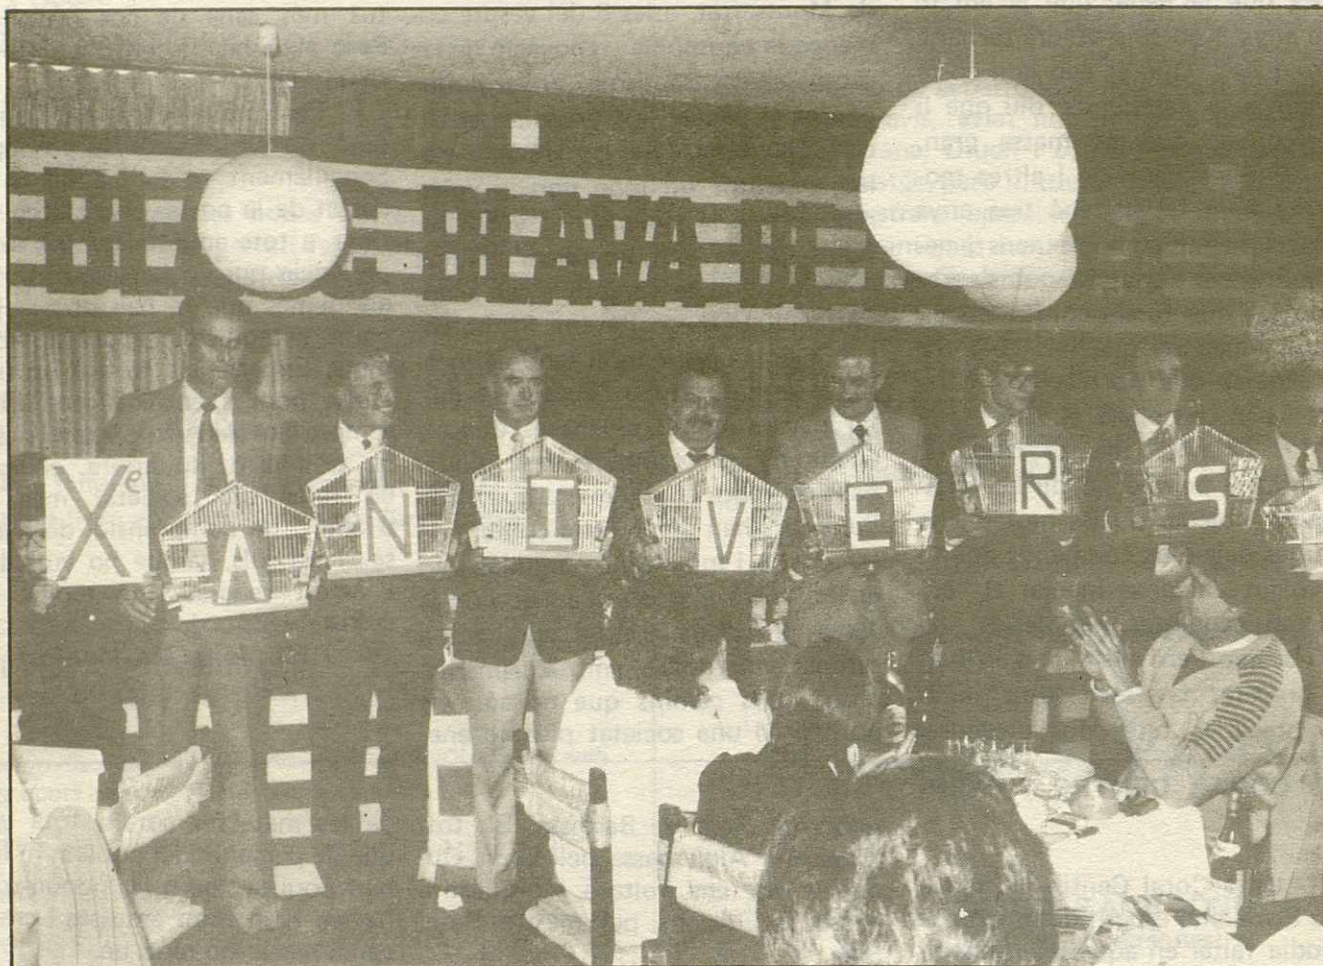

### XÈ ANIVERSARI DE LA PENYA BLANC-BLAVA

Com ja avançàvem en el darrer número, el propassat dia 4 de maig es celebrà el Xè Aniversari de la Penya Blanc-Blava de La Roca.

Els actes començaren al matí amb la disputa de diferents partits de futbol dels diversos equips de La Penya.

Els actes seguiren el dijous dia 9 de maig amb la celebració d'un interessant partit entre l'equip juvenil de La Penya i el Lliçà d'Amunt.

Com a cloenda del Xè Aniversari es va celebrar el divendres dia 10 de maig al restaurant Rocasol un sopar al qual hi assistiren tots els jugadors de La Penya, i en el qual es va fer entrega dels diferents trofeigs de Màxim Golejador, Regularitat, Esportivitat i Comportament