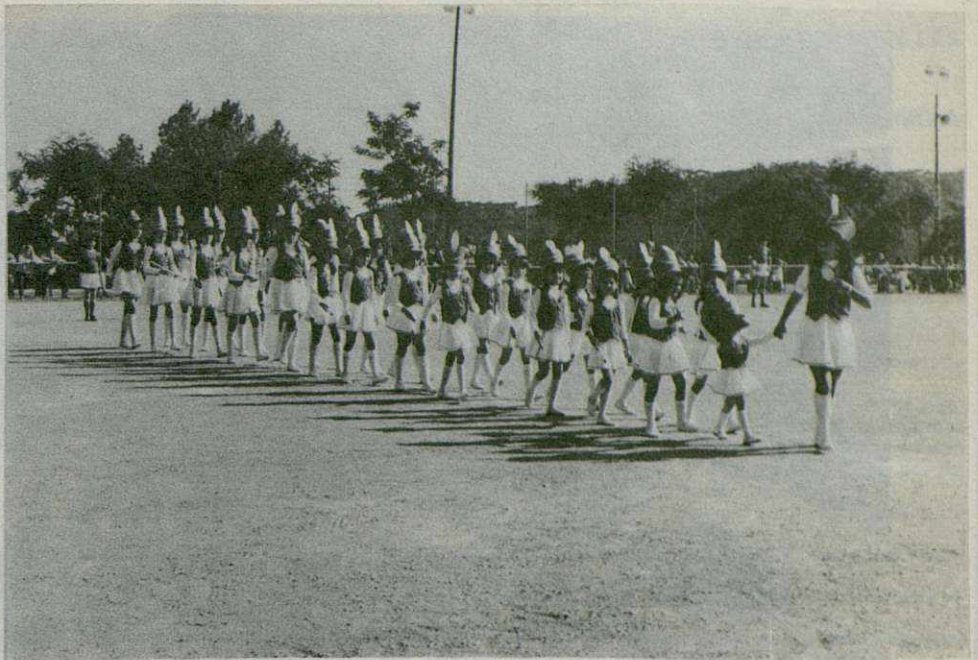

Segunda Regional

Regio-
podía
briera
o pre-
mar-
dejar-
da en

Festival de goles en la segunda mitad y los jugadores, con la victoria y el ascenso ya asegurado, se funden en una auténtica pña.

Antes de comenzar el partido, desfile de majorettes. El ambiente de fiesta y euforia hacía presagiar el triunfo.

El partido ya ha finalizado. El Bigues ha conseguido su objetivo y los del Lliçà se retiran al vestuario fatigados.

Los veteranos, también estuvieron presentes en la emotiva jornada y con anterioridad al partido, recordaron viejos tiempos.

Los jugadores eufóricos levantan al aire la Copa y entonan el alirón.

Presidente, capitán y entrenador, sostienen la Copa de Campeones, que momentos antes había entregado el alcalde de la villa, Sr. Miguel Bosch.