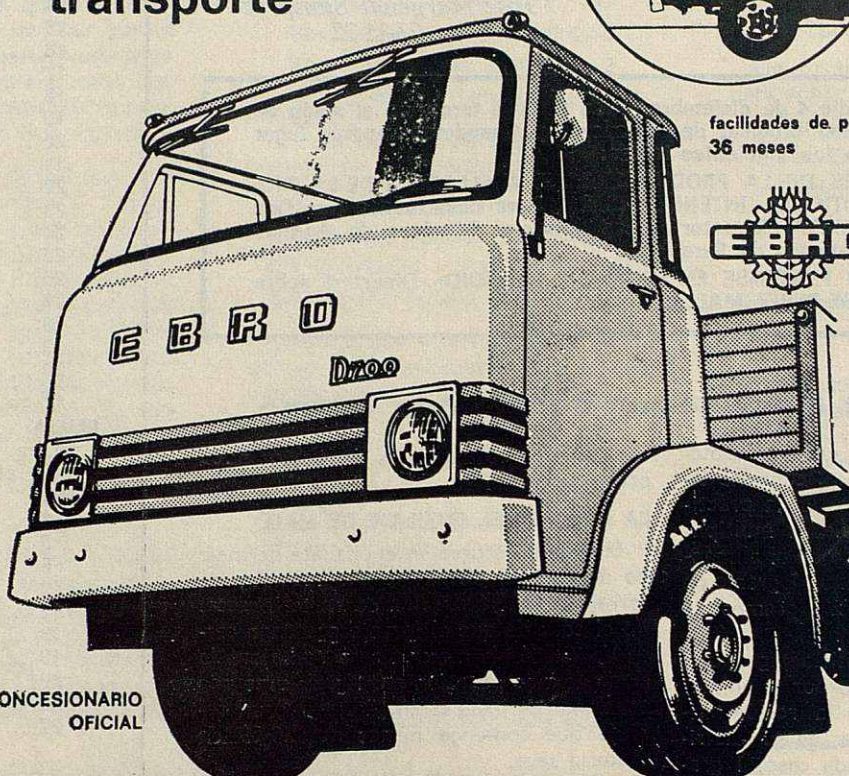

CAMIONES EBRO

Carga útil
de 1500 a 7000 Kgs.

Un concepto mejor
en vehículos de
transporte

facilidades de pago...
36 meses

CONCESIONARIO
OFICIAL

Auto Granollers/SC

Pinosos Relats

Telèfons 11 i 128