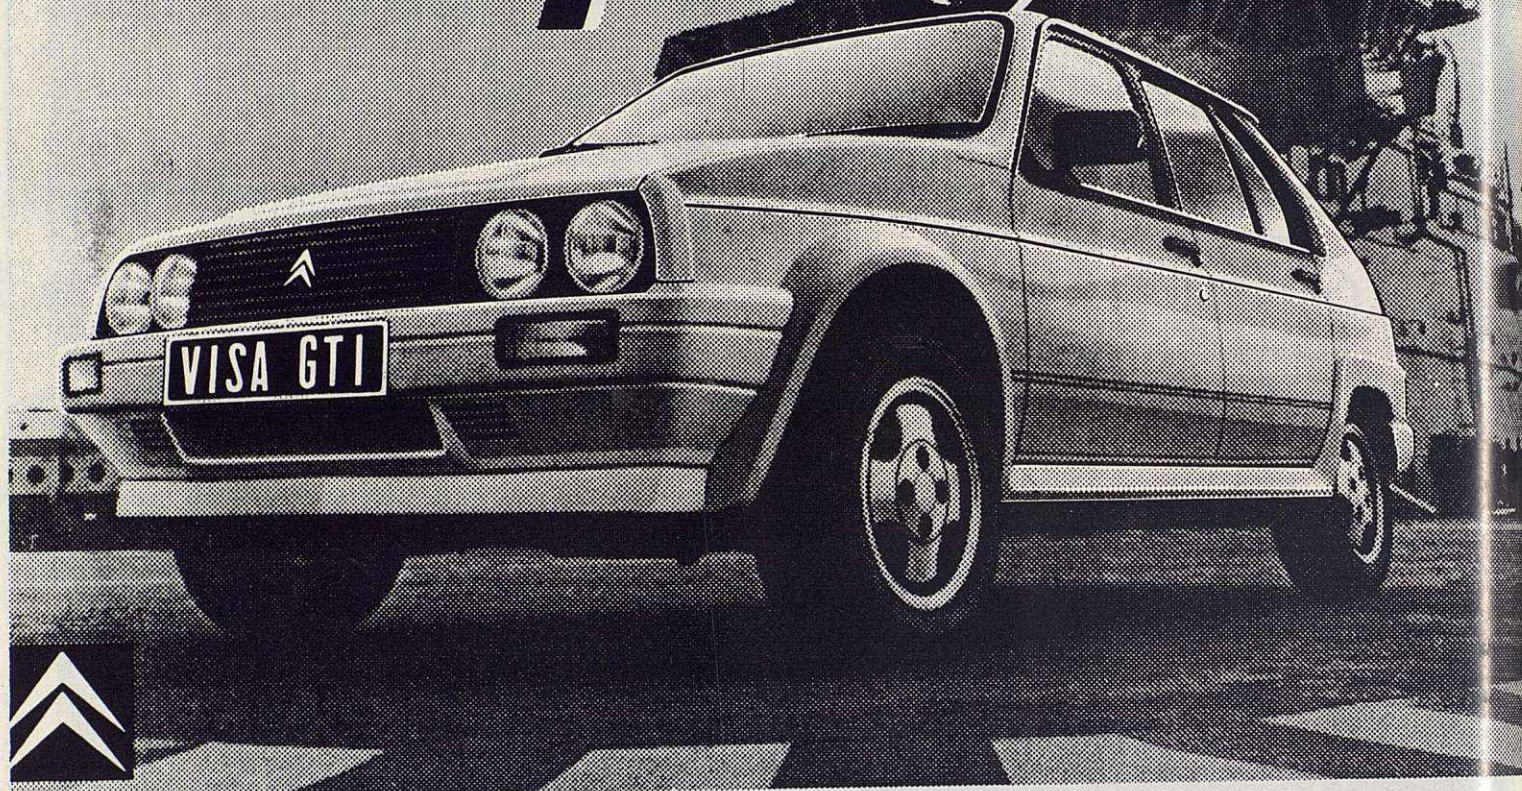

# Despégate.

Ya está aquí, el nuevo CITROËN  
VISA GTI.  
Con un poderoso motor de 1.580 cm<sup>3</sup>,  
105 CV y una velocidad máxima de  
188 Km/hora.

Para que usted pueda disfrutar a fondo  
de los caballos salvajes de CITROËN.  
Y, además, una nueva carrocería.  
Agresiva. Aerodinámica. Como  
corresponde a un auténtico deportivo.  
Venga a probarlo.