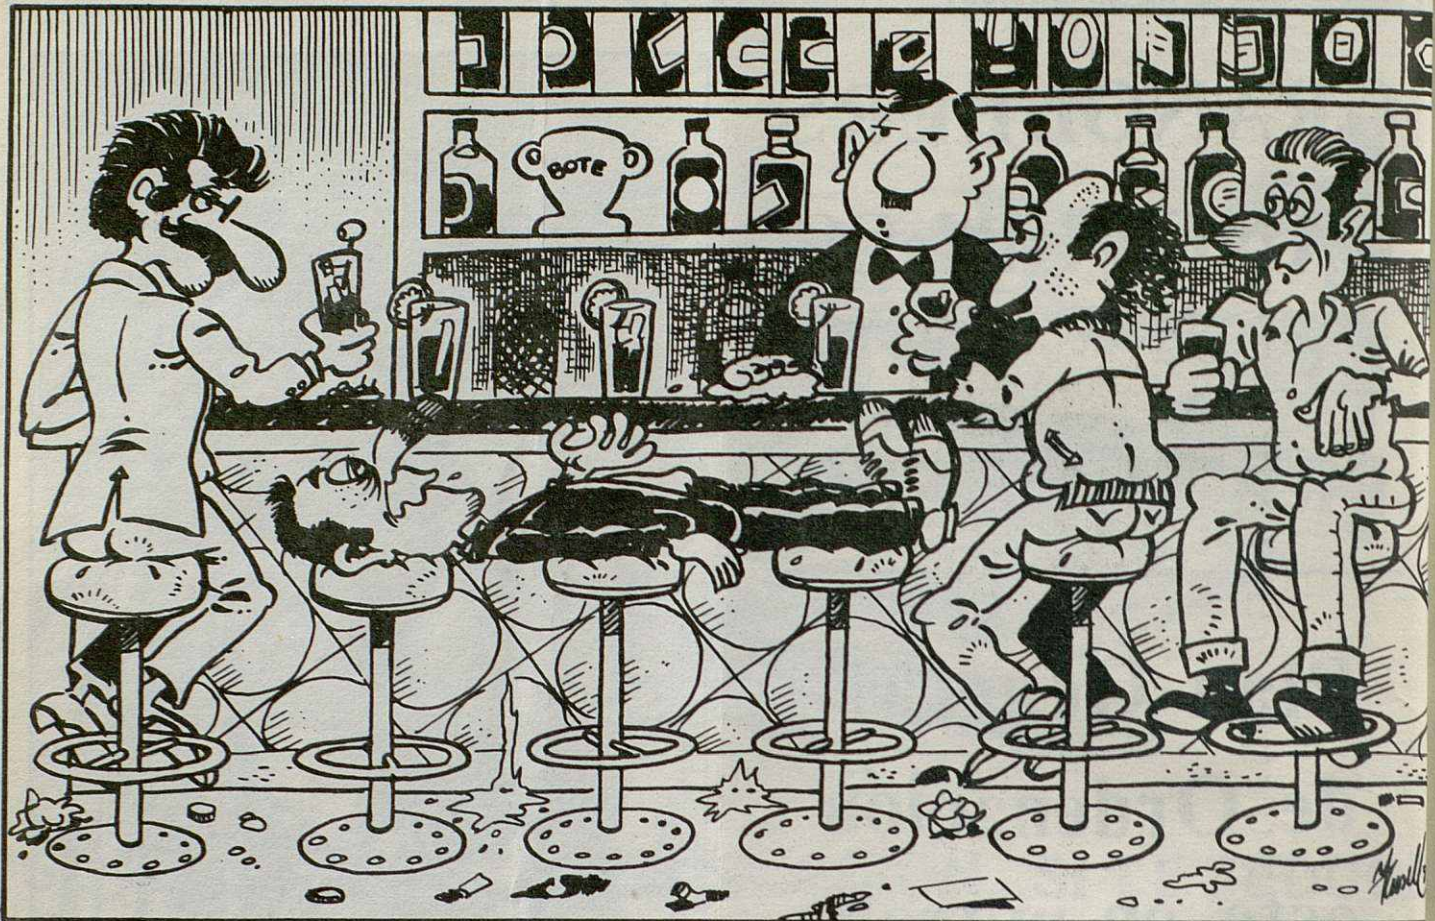

LA VIDA ES CHISTE

PER JAUME TUSELL

NUE

E
rece
próx
la c
so y
emba
imág
cipa
deci
proy
de r
rés
El m
la r
nes s
y tar
ma n
mensu
MARCA
apare
y Tra
do al

NUEST

AVDA