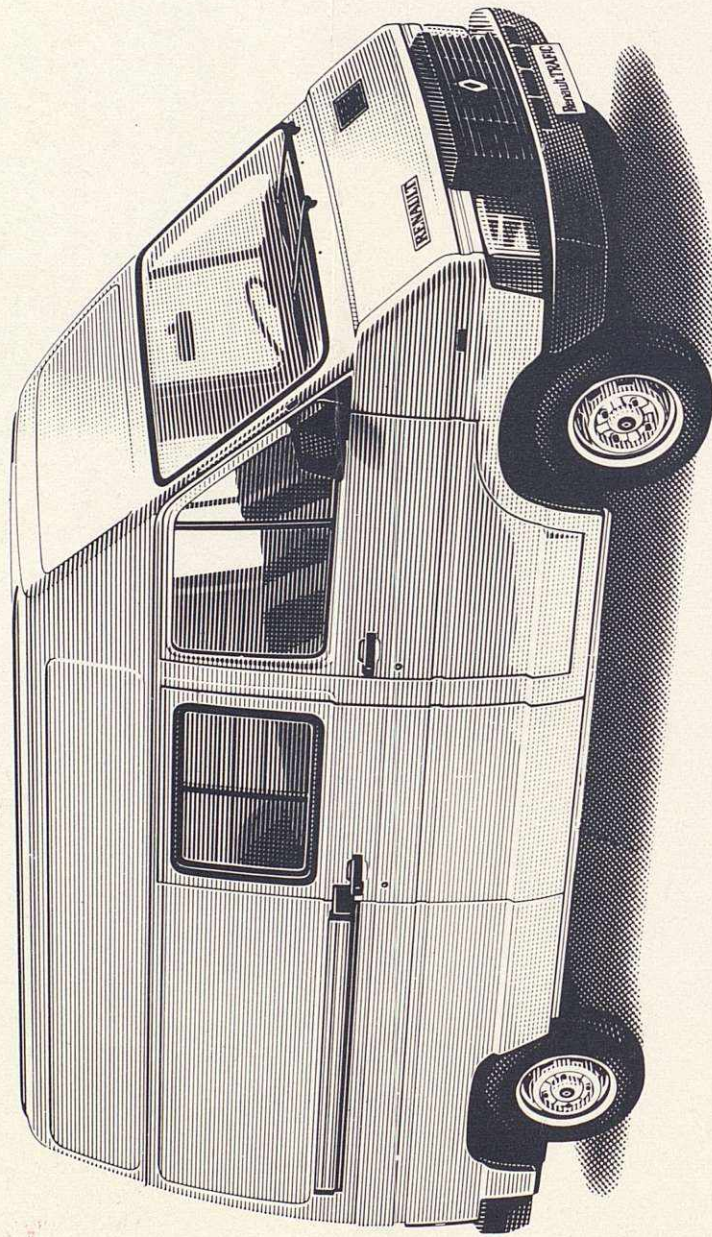

RENAULT TRAFIC UNA ELECCION FENOMENAL

Renault Trafic. La decisión más fenomenal para sus necesidades de transporte. DECIDASE. Para elegir entre 8 versiones. Con un motor fenomenal: 2.068 cc. Rápido. 5 velocidades. Robusto: 60 CV de potencia. Capaz: cargando hasta 1.200 Kilos. COMPRUEBELO. Confortable: diseño ergonómico y conducción de turismo. DISFRUTELO. Renault Trafic. Una elección fenomenal. **RENAULT TRAFIC UN FENOMENO**