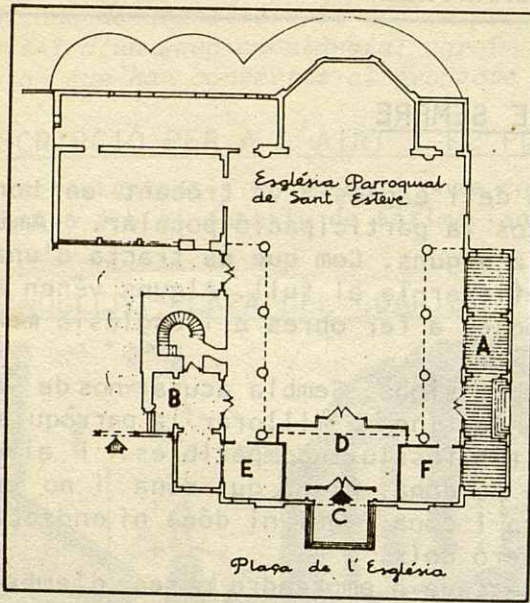

## REMODELACIÓ DE L'ENTRADA

Aquest esquema és el que serveix de base a l'estudi que aquests dies porten a terme els arquitectes Martorell/Bohigas/Mackay. La planta de l'atri que s'hi dibuixa no és més que un esboç per al treball. Els espais A i B són els laterals que algun dia s'haurien de resoldre. L'espai C és una proposta de sortida al carrer. L'espai D indica l'atri i els seus costats, E i F són dos espais que podrien esdevenir lloc de pregària i guarderia per als pares que venen als actes de culte amb infants petits. Com veieu el fil ja es a l'agulla.