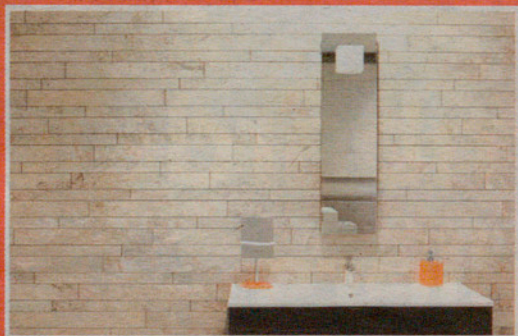

## FEM REALITAT ELS SEUS SOMNIS

- ✓ 700 m<sup>2</sup> d'exposició
- ✓ Ampli stock de materials
- ✓ Preus immillorables
- ✓ Projectes "clau en mà"
- ✓ Som **GRUP GAMMA**

Polígon "Can Castells" · C/ Can Castells, 7 · Canovelles · Tel. 938 466 568  
[www.maestroc Janet.com](http://www.maestroc Janet.com)