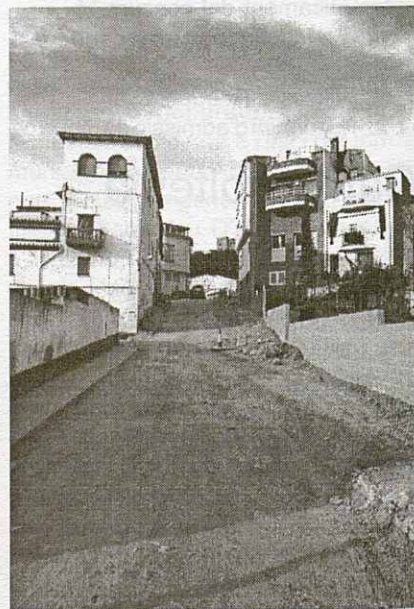

La Roca en obres

A continuació us oferim una mostra d'imatges representatives de les obres d'asfaltat de diferents carrers de la Roca centre. Els veïns de carrers com ara Verge del Carme, Nebot Xic, Verge de Montserrat, Taloner, Verge de Núria i Casetes es veuen afectats per les molèsties que aquestes estan ocasionant. Les obres tot just acaben de començar.

Carrer de l'Arc de Sant Martí.

Carrer Verge del Carme.

Carrer Casetes, cantonada Verge de Montserrat.

Carrer Verge de Núria, cantonada Taloner.

Carrer Verge del Carme.

Carrer Verge de Núria amb el lledoner de Can Martre al fons.