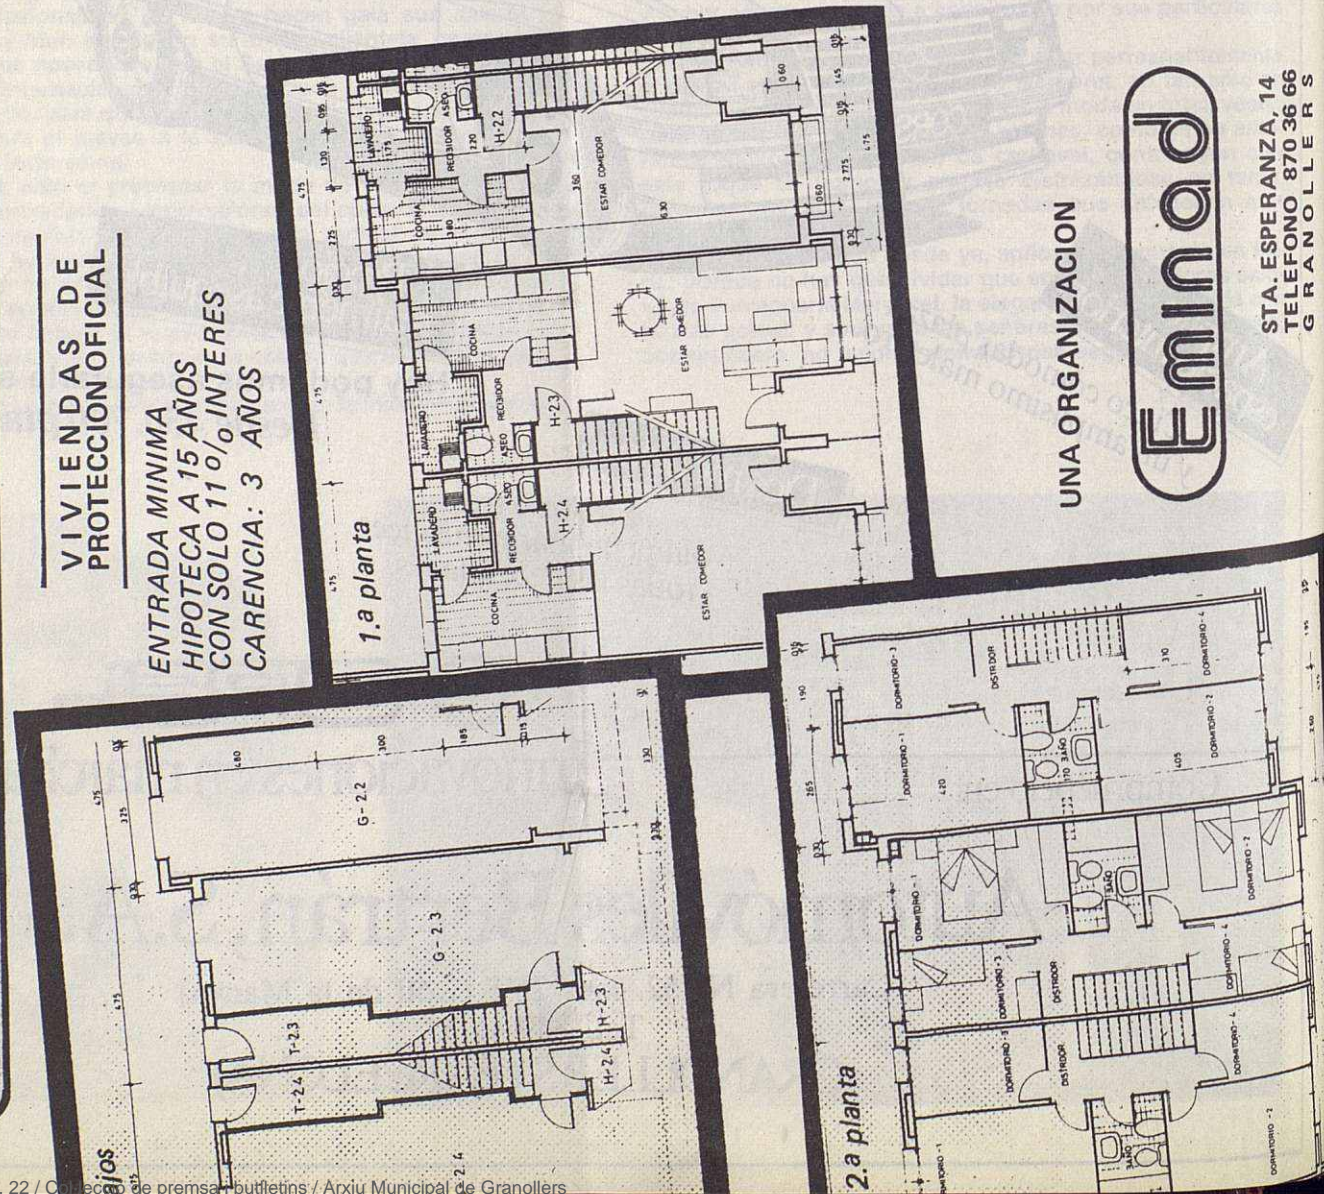

# 6 CASAS APAREADAS 6 EN BIGAS Calle ANA MOGAS

3 PLANTAS Y 170 m.2 EN CONSTRUCCION - PRECIO : 4.600.000 PTS.

VIVIENDAS DE PROTECCION OFICIAL

ENTRADA MINIMA HIPOTECA A 15 AÑOS CON SOLO 11% INTERES CARENANCIA: 3 AÑOS