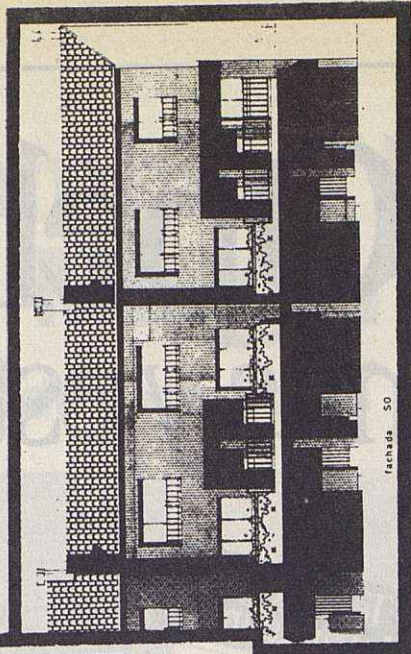

# 6 CASAS APAREADAS 6 EN BIGAS Calle ANA MOGAS

3 PLANTAS Y 170 m.2 EN CONSTRUCCION - PRECIO : 4.600.000 PTS.

VIVIENDAS DE PROTECCION OFICIAL

ENTRADA MINIMA HIPOTECA A 15 AÑOS CON SOLO 11% INTERES CARENANCIA: 3 AÑOS

Y A MENOS DE 300 m. DISPONE DE:  
MEDICO  
COLEGIOS  
ZONA DEPORTIVA,  
ETC.

NATURALEZA, TRANQUILIDAD Y SOL

TAN SOLO POR : 4.600.000 PTS.  
CON LAS MAXIMAS FACILIDADES !!

PLANTA BAJA: Garage - Almacén - Despensa - Lavadero - Jardín 60 m.2  
PRIMERA PLANTA: Recibidor - Cocina - Aseo - Lavadero - Comedor salón.  
SEGUNDA PLANTA: 4 dormitorios - Baño completo.