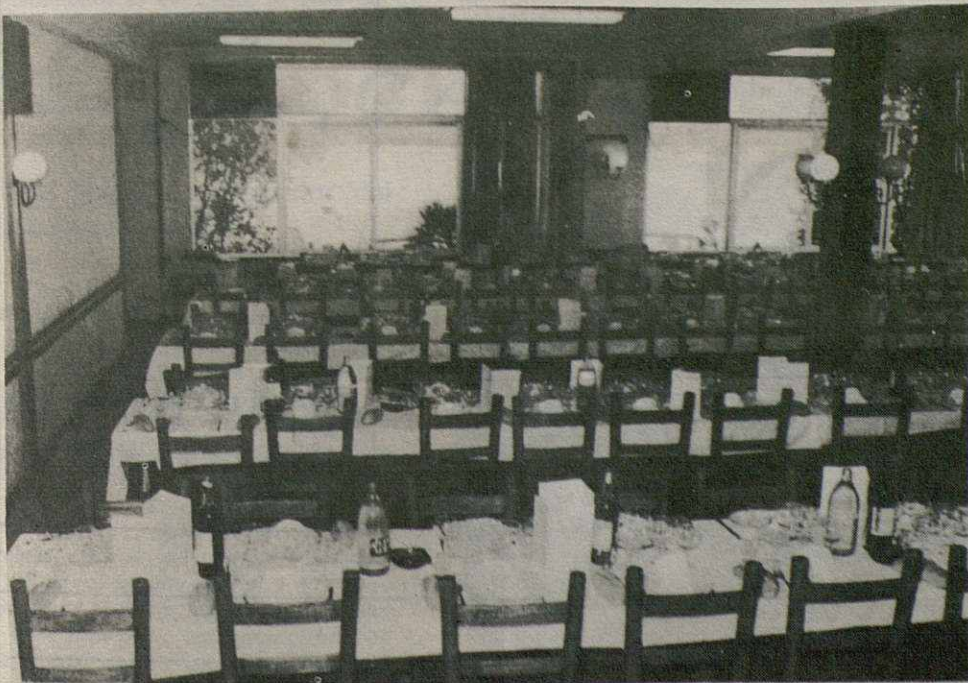

Restaurante "EL PINAR"

LOCAL CLIMATIZADO
ESPECIALIZADO EN BODAS
BANQUETES, CONVENCIONES, ETC.
SERVICIO A LA CARTA

Dirección: ANTONIO FUNES MESA
Teléfono 841 68 30
LLISSA DE MUNT