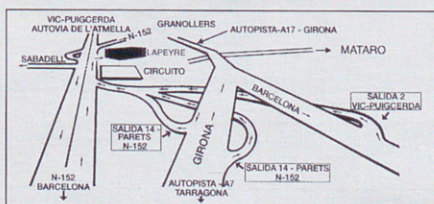

LAPEYRE

**Le montamos las puertas,
las cocinas,.....**

● **GRANOLLERS**

9H00/13H00 -
15H00/19H00
N. 152 Barcelona -
Puigcerda, km 24,9
08400 GRANOLLERS
Tel : (93) 849 37 00
Fax : (93) 849 55 88
Retirada de mercancías