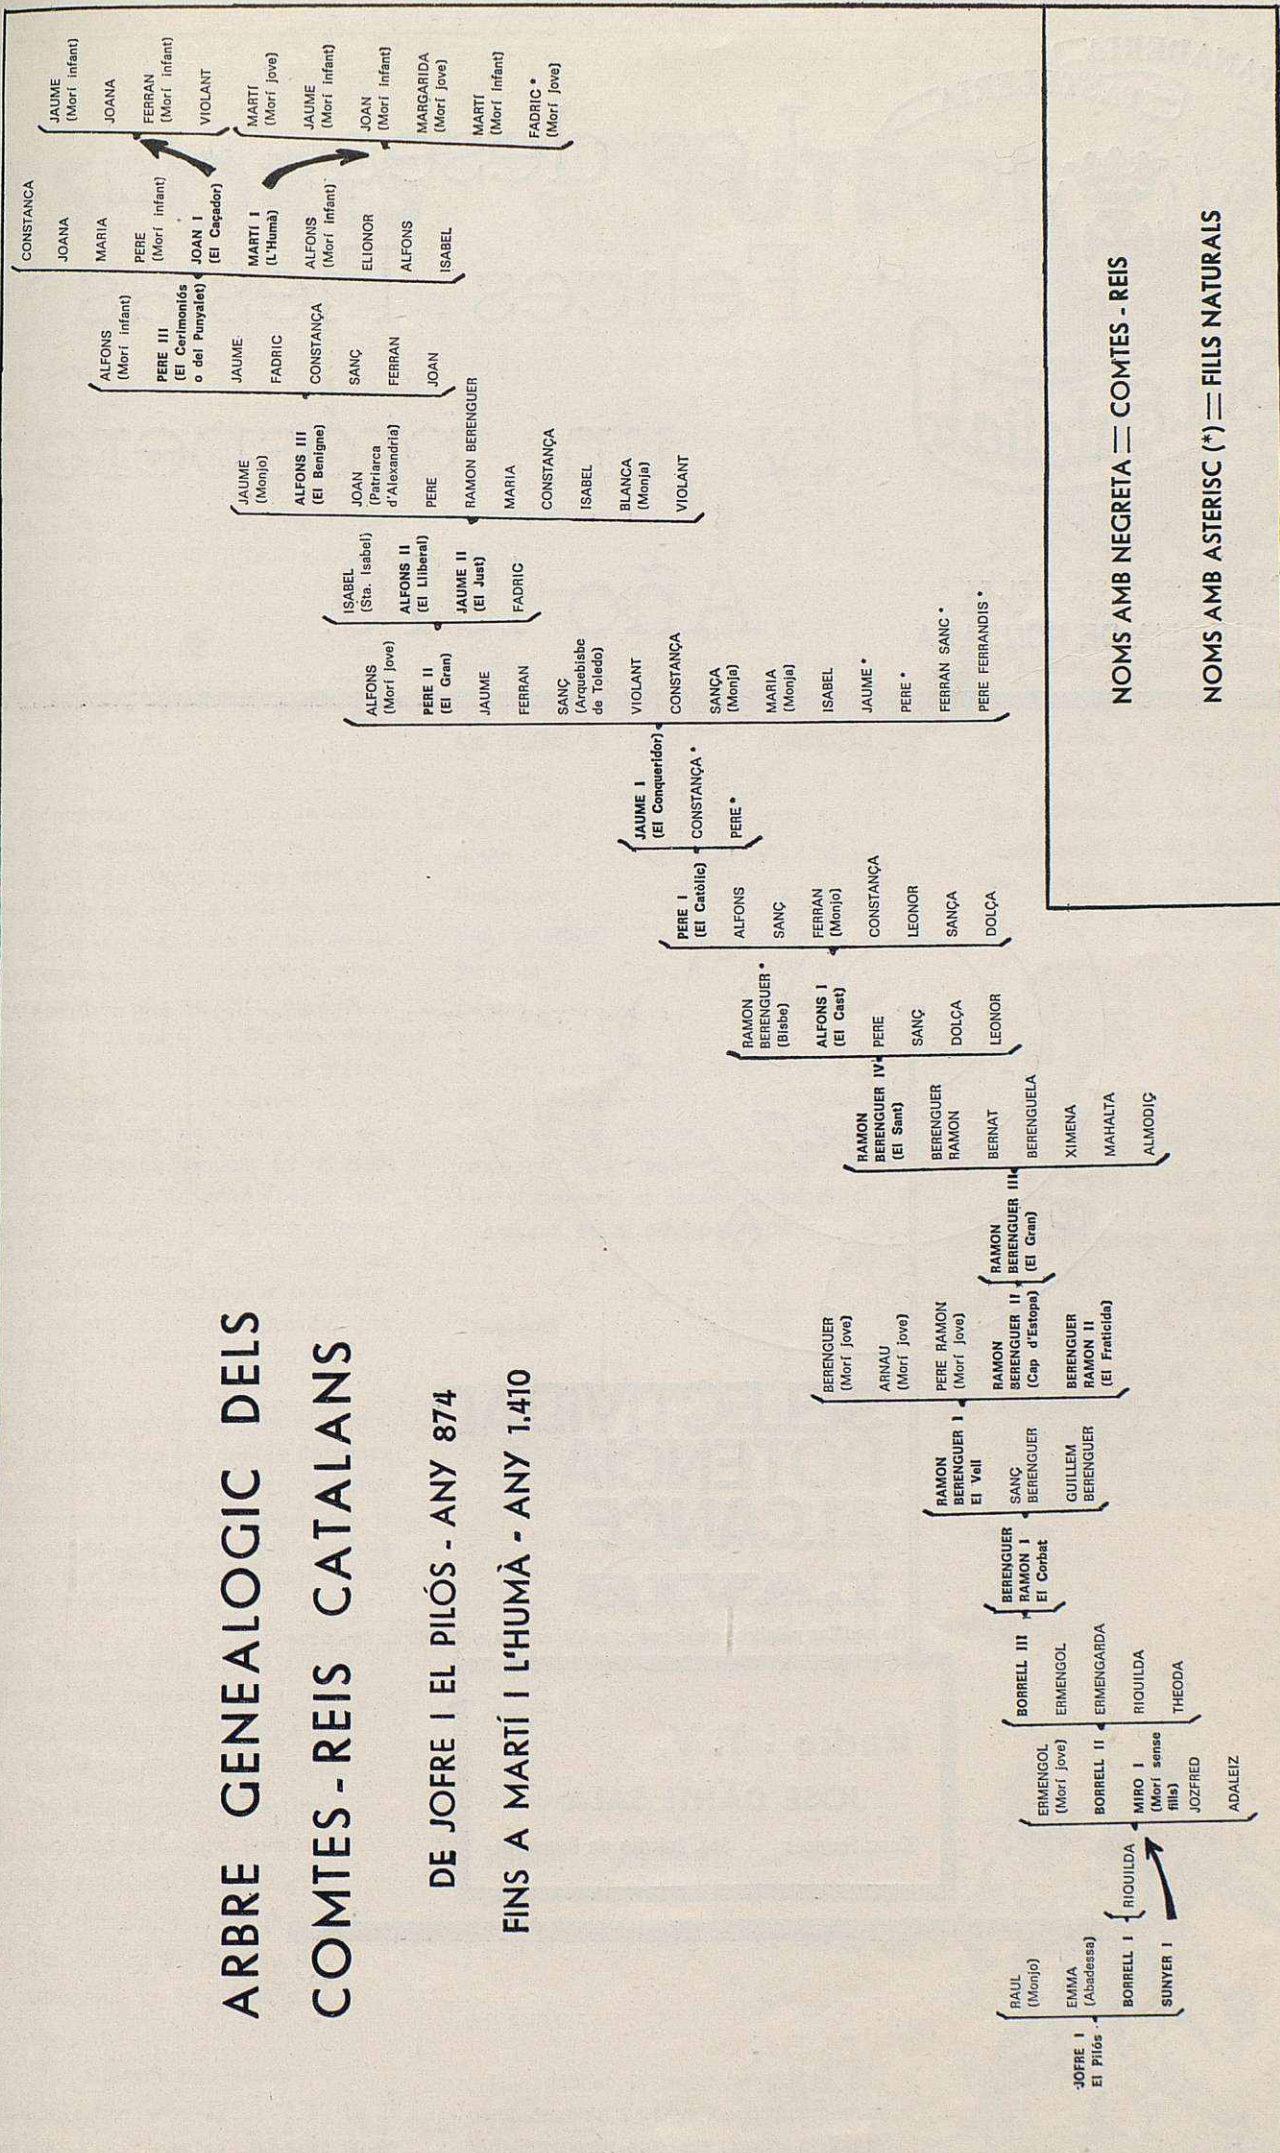

# ARBRE GENEALOGIC DELS COMTES - REIS CATALANS

DE JOFRE I EL PILÓS - ANY 874  
 FINS A MARTÍ I L'HUMÀ - ANY 1.410

uma-  
 èxit  
 que,  
 l, si  
 acor-  
 nda-  
 del  
 gies,  
 Déu  
 stàn-  
 del  
 agar  
 peu  
 tres  
 sar-  
  
 ment  
 r-se  
 una  
 pa-  
 nça  
  
 969  
  
 e I  
 í I  
 el  
 ns,  
 àc-  
  
 èi-  
 ia,  
 co-  
 ei-  
  
 lò-  
 m-  
 aa.  
 de  
 es