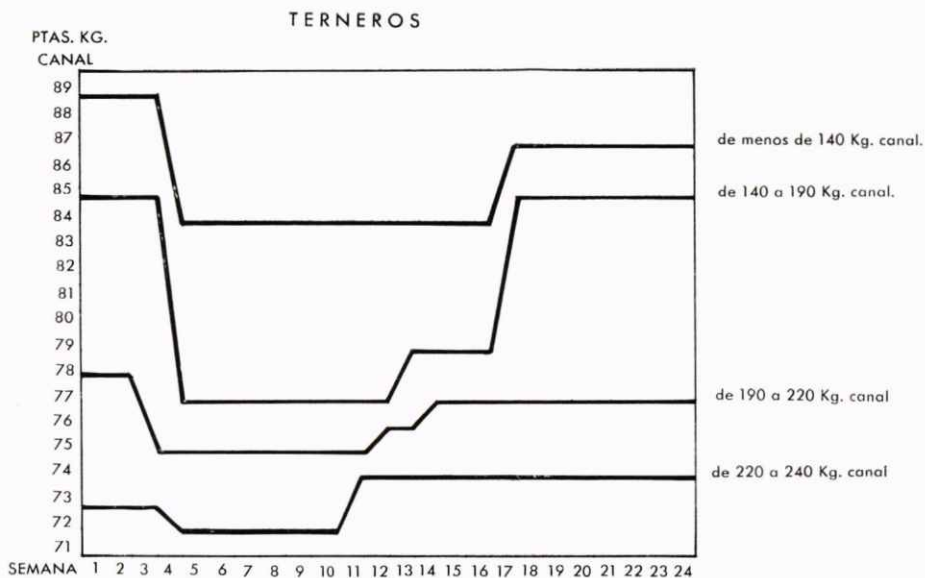

que el lector se dé cuenta del estado del mercado se ha confeccionado un gráfico que refleja el precio promedio en el Matadero Municipal de Barcelona, semana por semana, desde el primero de enero hasta el 30 de junio del presente año.