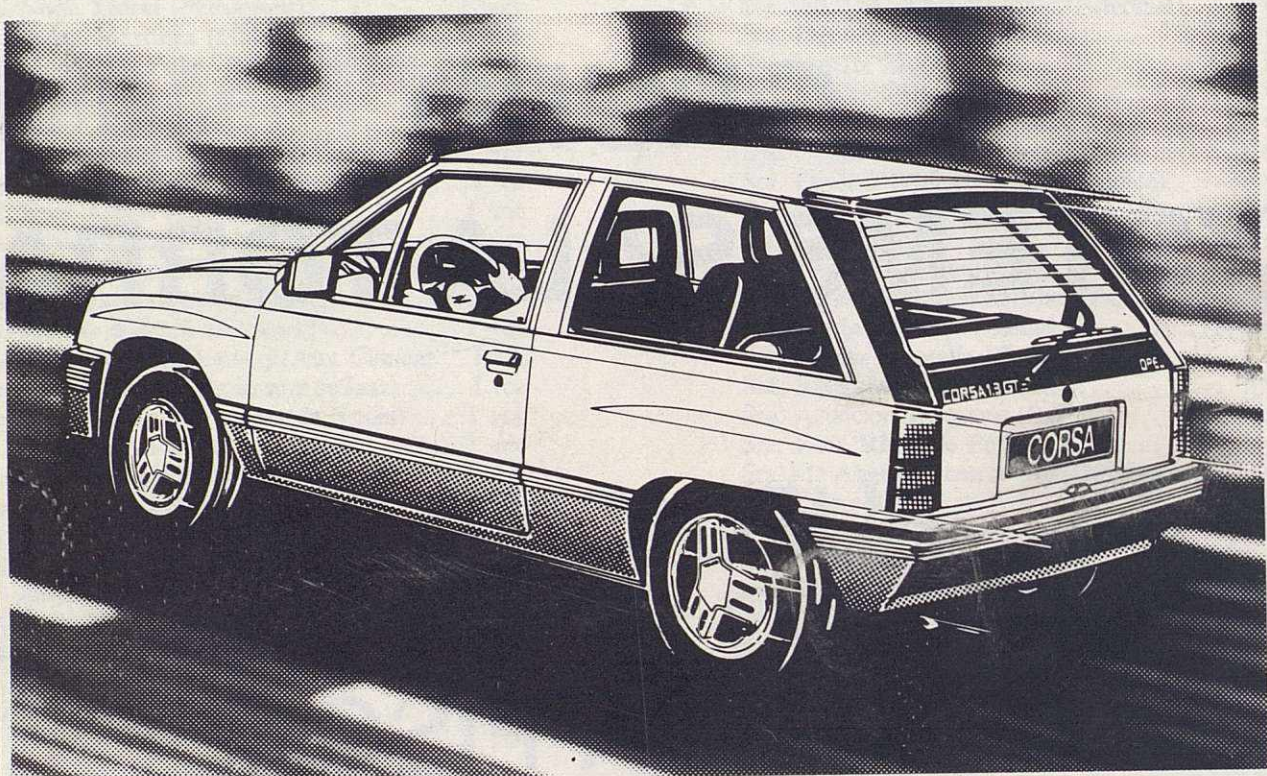

# Opel Corsa GT. Nacido para correr.

## Venga corriendo a por él.

El Opel Corsa GT es el coche ideal para una conducción deportiva.

Con un potente motor de 1.300 cc. y 70 CV que se pone a 100 kms/h en sólo 12,5 segundos.

Alcanza los 166 kms/h. Además, posee un equipamiento tan completo como eficaz: llantas de aleación, spoiler, cuentarrevoluciones, asientos deportivos tipo Recaro...