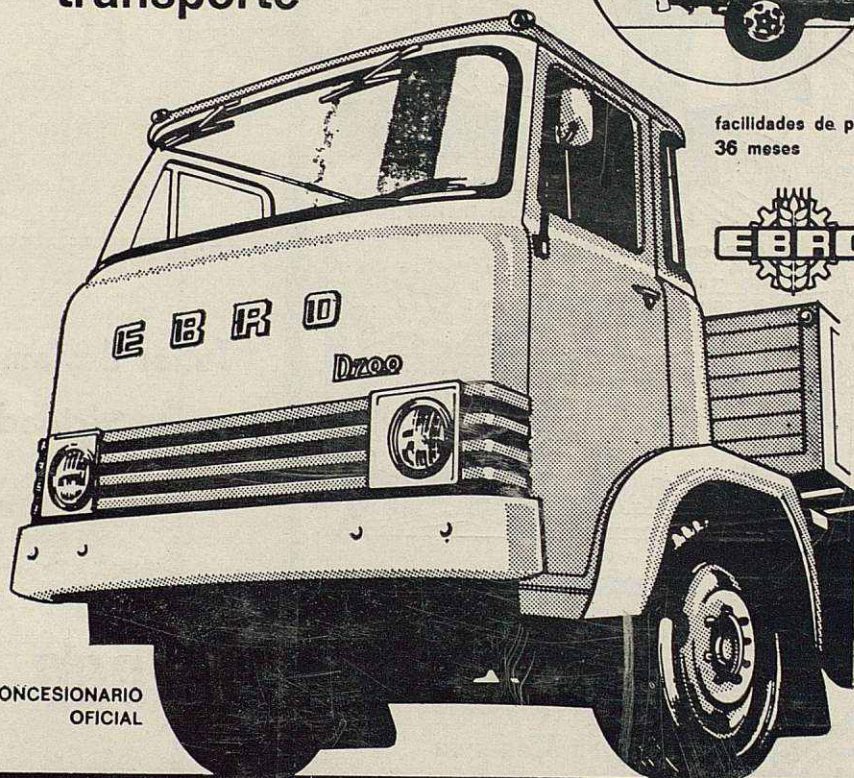

CAMIONES EBRO

Carga útil
de 1500 a 7000 Kgs.

Un concepto mejor
en vehículos de
transporte

facilidades de pago..
36 meses

CONCESIONARIO
OFICIAL

Auto Granollers / S.C.