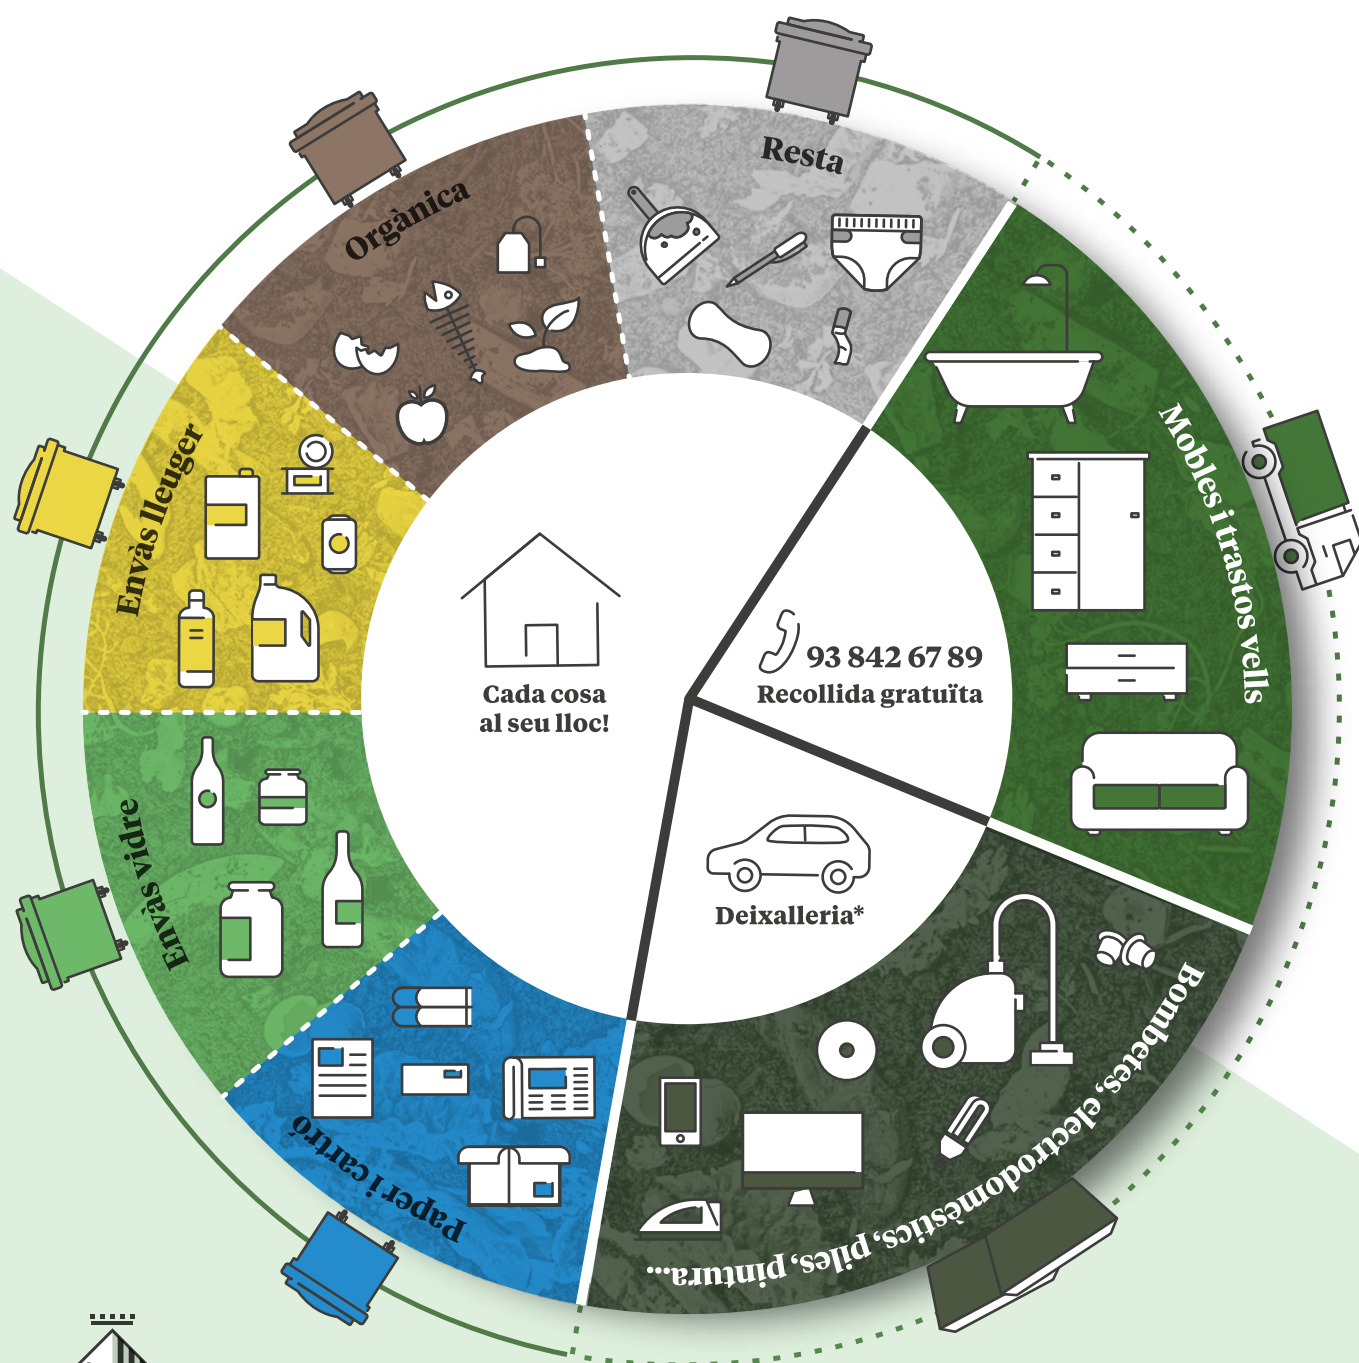

Si recicles, (re)generes

A Granollers cada habitant genera
300 kg de brossa l'any. Reciclant bé
en pots (re)generar 250!

Ajuntament
Granollers

***Granollers Nord**
Camí del cementiri (cantona-
da carretera de Cardedeu)

Granollers Sud
C/ Palautordera (cruïlla
amb Camí de Can Bassa)