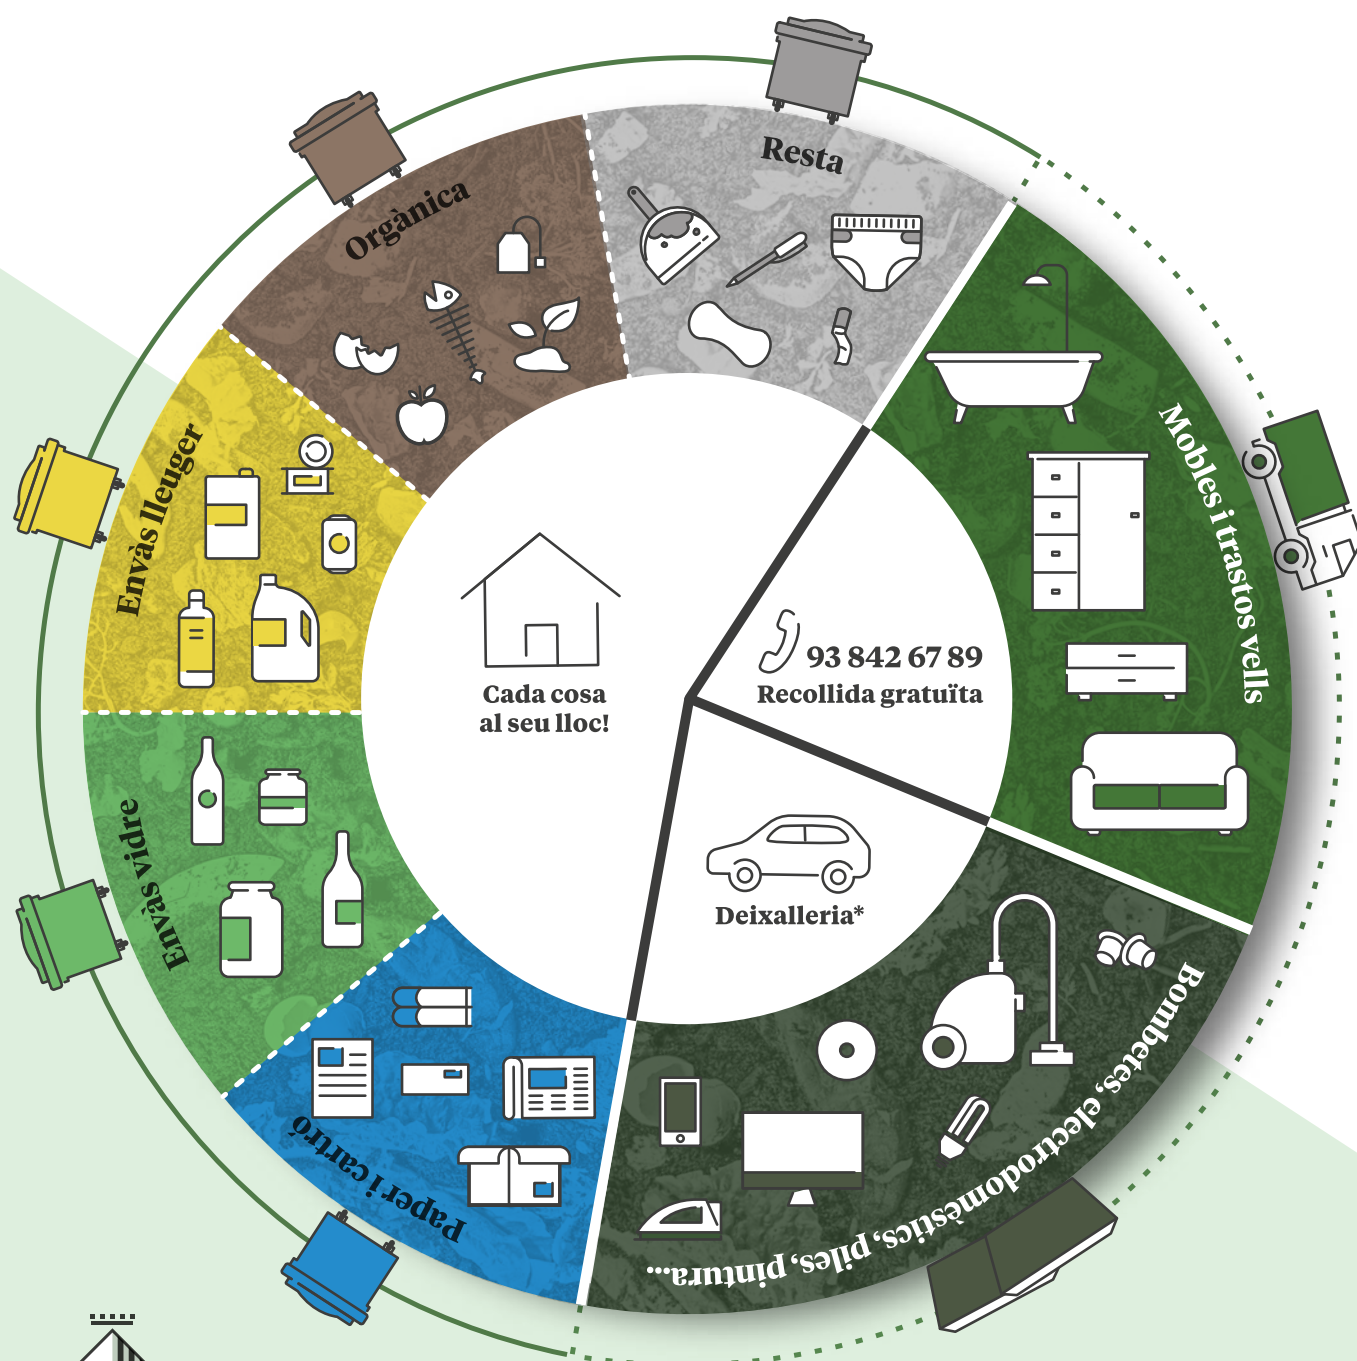

Si recicles, (re)generes

A Granollers cada habitant genera
300 kg de brossa l'any. Reciclant bé
en pots (re)generar 250!

Ajuntament
Granollers

***Granollers Nord**
Camí del cementiri (cantona-
da carretera de Cardedeu)

Granollers Sud
C/ Palautordera (cruïlla
amb Camí de Can Bassa)