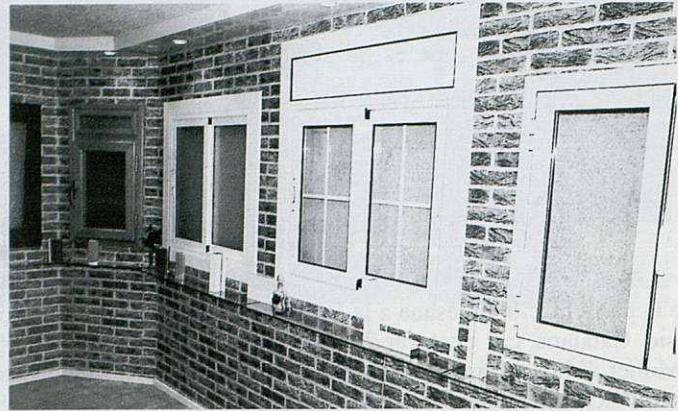

CARPINTERÍA DE ALUMINIO Y CRISTALERÍA **SEGURA**

- COLOCACIÓN DE ALUMINIO
- CRISTALERÍA EN GENERAL
- COLOCACIÓN DE PERSIANAS Y MOSQUITERAS

Nuevo domicilio:

C/ Travessera, 28

PARETS DEL VALLÈS

Tel. **93 562 23 79** - Mòvil **929 36 11 89**