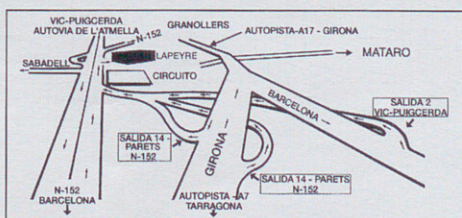

**NUEVO
CATALOGO**

● GRANOLLERS

9H00/13H00 -
15H00/19H00
N. 152 Barcelona -
Puigcerda, km 24,9
08400 GRANOLLERS
Tel : (93) 849 37 00
Fax : (93) 849 55 88
Retirada de mercancías

● MATARO

9H30/13H30 -
16H00/20H00
Cami RAL 617
08302 MATARO
Tel : (93) 757 12 68
Fax : (93) 757 04 20