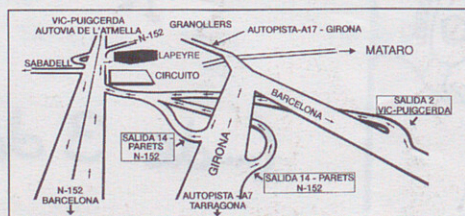

LAPEYRE

**Le instalamos las
puertas,
las cocinas, las
ventanas,
la escalera...**

**NUEVO
CATALOGO**

● **GRANOLLERS**

9H00/13H00 -
15H00/19H00
N. 152 Barcelona -
Puigcerda, km 24,9
08400 GRANOLLERS
Tel : (93) 849 37 00
Fax : (93) 849 55 88
Retirada de mercancías