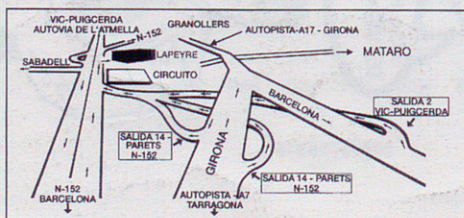

LAPEYRE

**Le instalamos
las puertas,
las cocinas,
las ventanas,
la escalera...**

**NUEVO
CATALOGO**

● **GRANOLLERS**

9H00/13H00 -
15H00/19H00
N. 152 Barcelona -
Puigcerda, km 24,9
08400 GRANOLLERS
Tel : (93) 849 37 00
Fax : (93) 849 55 88
Retirada de mercancías