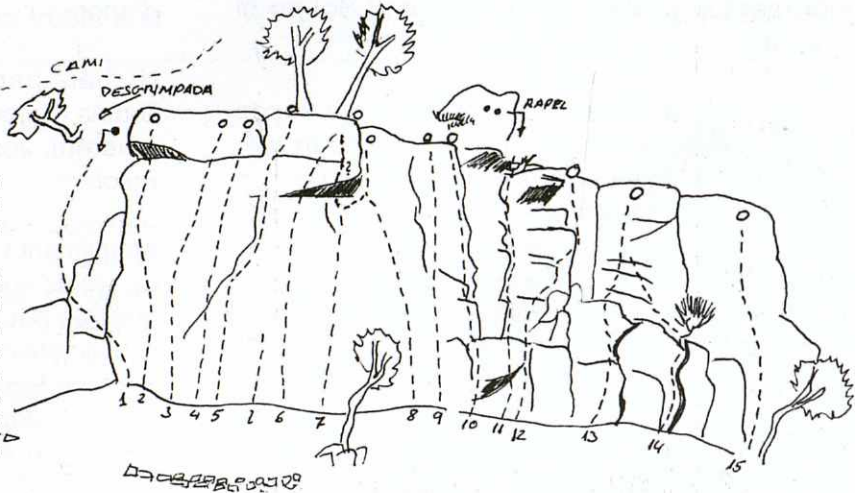

TAGAMANENT – SITUACIÓ DEL SOT DE LA GUILLOTA

Mapa de sectors:

- 1.- Totxo del pi
- 2.- Manel - fina
- 3.- Agulla del vidre
- 4.- El camell
- 5.- Sostre sense nom
- 6.- Agulla del bat

SOT DE LA GUILLOTA (DEL TORN)
Sector Toxo del pi

1.- Desgrimpada	10mt	II	Espits
2.- Petit pi	10mt	V+	Espits
3.- Roda soques	14mt	6c	Parabolts
4.- Sense dades	18mt	---	Parabolts
5.- Esquerda del pi	18mt	6a	Parabolts
6.- Del sostre	18mt	6o	Parabolts
7.- Greepeace (sortida dreta)	18mt	V	Parabolts
8.- Amnistia	16mt	V+	Parabolts
9.- ??	18mt	6a	Parabolts
10.- Esperó	18mt	V+	Parabolts
11.- Fisureta	18mt	V	Parabolts
12.- Curset	16mt	IV	Parabolts
13.- Castell de cartes	16mt	IV+	Parabolts
14.- Diagonal	16mt	IV	Parabolts
15.- Gran postura	15mt	V+	Espits

SOT DE LA GUILLOTA
Sector Manel- CAF

1.- Manel	12mt	IV+	Parabolts
2.- Directa	20mt	V+	Parabolts
3.- Senyor trompeta (projecte)	20mt	---	
4.- Dels indecisos	20mt	V+	Parabolts
5.- CAF	18mt	V+	Parabolts
6.- De la Rosi	18mt	IV+ - Ae	Parabolts
7.- De la sang	18mt	Ae - III	Proper reequipament
8.- CAF-2	18mt	Ae - V	Proper reequipament