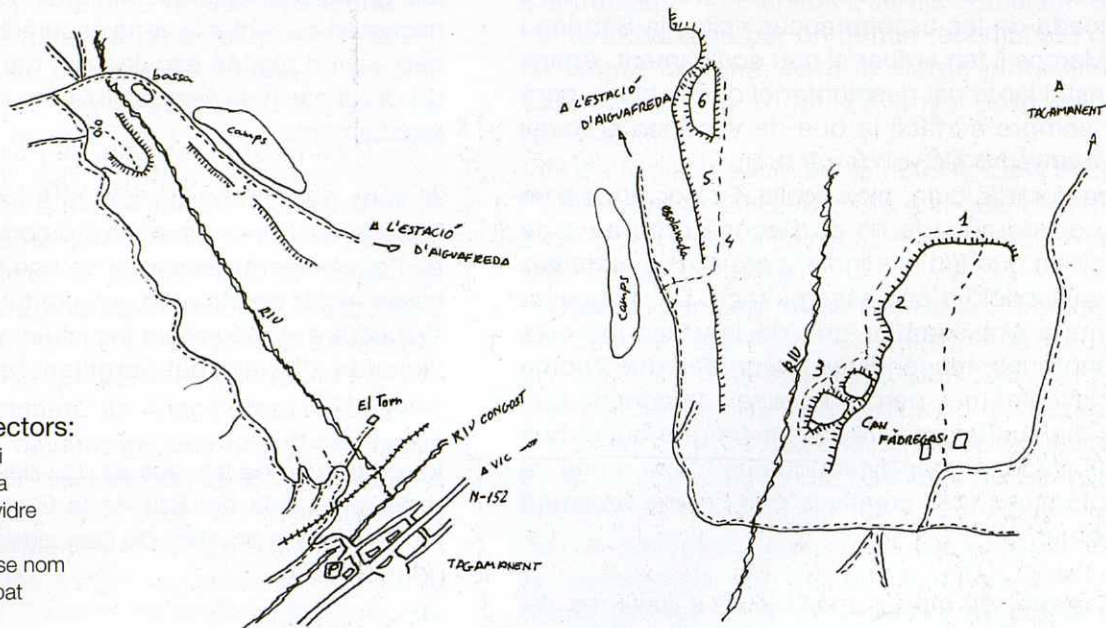

TAGAMANENT – SITUACIÓ DEL SOT DE LA GUILLOTA

Mapa de sectors:

- 1.- Totxo del pi
- 2.- Manel - fina
- 3.- Agulla del vidre
- 4.- El camell
- 5.- Sostre sense nom
- 6.- Agulla del bat

SOT DE LA GUILLOTA (DEL TORN)
Sector Toxo del pi

1.- Desgrimpada	10mt	II	Espits
2.- Petit pi	10mt	V+	Espits
3.- Roda soques	14mt	6c	Parabolts
4.- Sense dades	18mt	---	Parabolts
5.- Esquerda del pi	18mt	6a	Parabolts
6.- Del sostre	18mt	6o	Parabolts
7.- Greepeace (sortida dreta)	18mt	V	Parabolts
8.- Amnistia	16mt	V+	Parabolts
9.- ??	18mt	6a	Parabolts
10.- Esperó	18mt	V+	Parabolts
11.- Fisureta	18mt	V	Parabolts
12.- Curset	16mt	IV	Parabolts
13.- Castell de cartes	16mt	IV+	Parabolts
14.- Diagonal	16mt	IV	Parabolts
15.- Gran postura	15mt	V+	Espits

SOT DE LA GUILLOTA
Sector Manel- CAF

1.- Manel	12mt	IV+	Parabolts
2.- Directa	20mt	V+	Parabolts
3.- Senyor trompeta (projecte)	20mt	---	
4.- Dels indecisos	20mt	V+	Parabolts
5.- CAF	18mt	V+	Parabolts
6.- De la Rosi	18mt	IV+ - Ae	Parabolts
7.- De la sang	18mt	Ae - III	Proper reequipament
8.- CAF-2	18mt	Ae - V	Proper reequipament