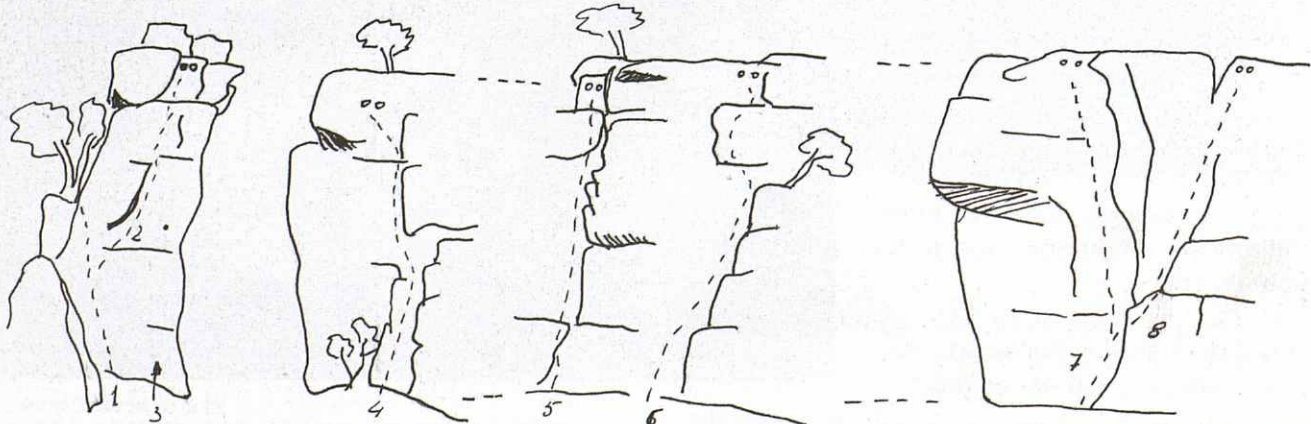

TAGAMANENT – SITUACIÓ DEL SOT DE LA GUILLOTA

Mapa de sectors:

- 1.- Totxo del pi
- 2.- Manel - fina
- 3.- Agulla del vidre
- 4.- El camell
- 5.- Sostre sense nom
- 6.- Agulla del bat

SOT DE LA GUILLOTA (DEL TORN)
Sector Toxo del pi

SOT DE LA GUILLOTA
Sector Manel- CAF

1.- Manel	12mt	IV+	Parabolts
2.- Directa	20mt	V+	Parabolts
3.- Senyor trompeta (projecte)	20mt	---	
4.- Dels indecisos	20mt	V+	Parabolts
5.- CAF	18mt	V+	Parabolts
6.- De la Rosi	18mt	IV+ - Ae	Parabolts
7.- De la sang	18mt	Ae - III	Proper reequipament
8.- CAF-2	18mt	Ae - V	Proper reequipament