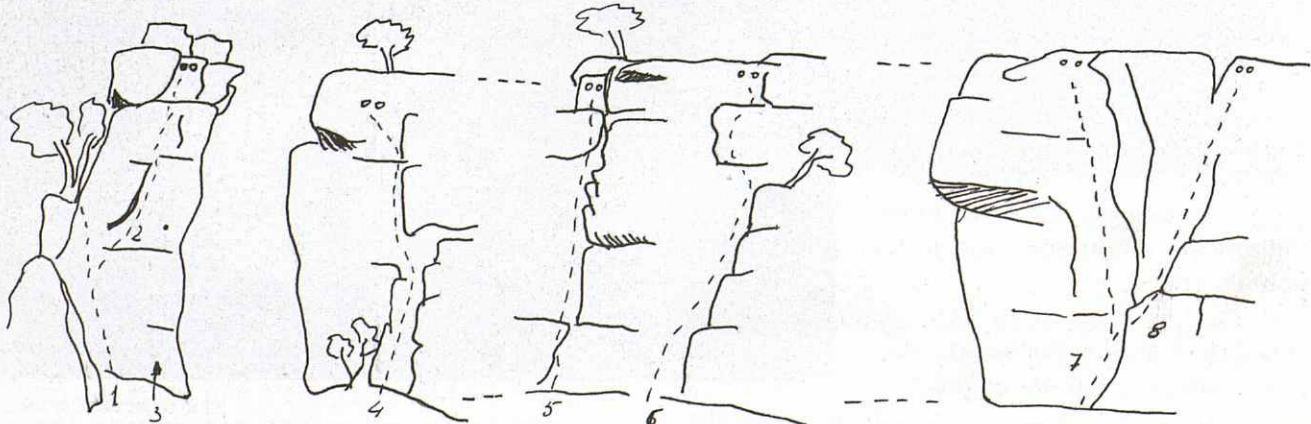

TAGAMANENT – SITUACIÓ DEL SOT DE LA GUILLOTA

Mapa de sectors:

- 1.- Toxo del pi
- 2.- Manel - fina
- 3.- Agulla del vidre
- 4.- El camell
- 5.- Sostre sense nom
- 6.- Agulla del bat

SOT DE LA GUILLOTA (DEL TORN)
Sector Toxo del pi

SOT DE LA GUILLOTA
Sector Manel- CAF

1.- Manel	12mt	IV+	Parabolts
2.- Directa	20mt	V+	Parabolts
3.- Senyor trompeta (projecte)	20mt	---	
4.- Dels indecisos	20mt	V+	Parabolts
5.- CAF	18mt	V+	Parabolts
6.- De la Rosi	18mt	IV+ - Ae	Parabolts
7.- De la sang	18mt	Ae - III	Proper reequipament
8.- CAF-2	18mt	Ae - V	Proper reequipament