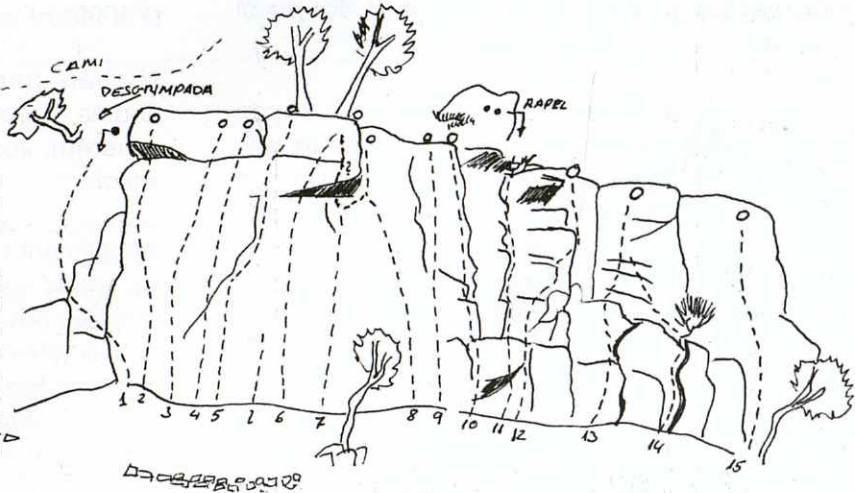

TAGAMANENT – SITUACIÓ DEL SOT DE LA GUILLOTA

Mapa de sectors:

- 1.- Toxo del pi
- 2.- Manel - fina
- 3.- Agulla del vidre
- 4.- El camell
- 5.- Sostre sense nom
- 6.- Agulla del bat

SOT DE LA GUILLOTA (DEL TORN)
Sector Toxo del pi

1.- Desgrimpada	10mt	II	Espits
2.- Petit pi	10mt	V+	Espits
3.- Roda soques	14mt	6c	Parabolts
4.- Sense dades	18mt	---	Parabolts
5.- Esquerda del pi	18mt	6a	Parabolts
6.- Del sostre	18mt	6o	Parabolts
7.- Greepeace (sortida dreta)	18mt	V	Parabolts
8.- Amnistia	16mt	V+	Parabolts
9.- ??	18mt	6a	Parabolts
10.- Esperó	18mt	V+	Parabolts
11.- Fisureta	18mt	V	Parabolts
12.- Curset	16mt	IV	Parabolts
13.- Castell de cartes	16mt	IV+	Parabolts
14.- Diagonal	16mt	IV	Parabolts
15.- Gran postura	15mt	V+	Espits

SOT DE LA GUILLOTA
Sector Manel- CAF

1.- Manel	12mt	IV+	Parabolts
2.- Directa	20mt	V+	Parabolts
3.- Senyor trompeta (projecte)	20mt	---	
4.- Dels indecisos	20mt	V+	Parabolts
5.- CAF	18mt	V+	Parabolts
6.- De la Rosi	18mt	IV+ - Ae	Parabolts
7.- De la sang	18mt	Ae - III	Proper reequipament
8.- CAF-2	18mt	Ae - V	Proper reequipament