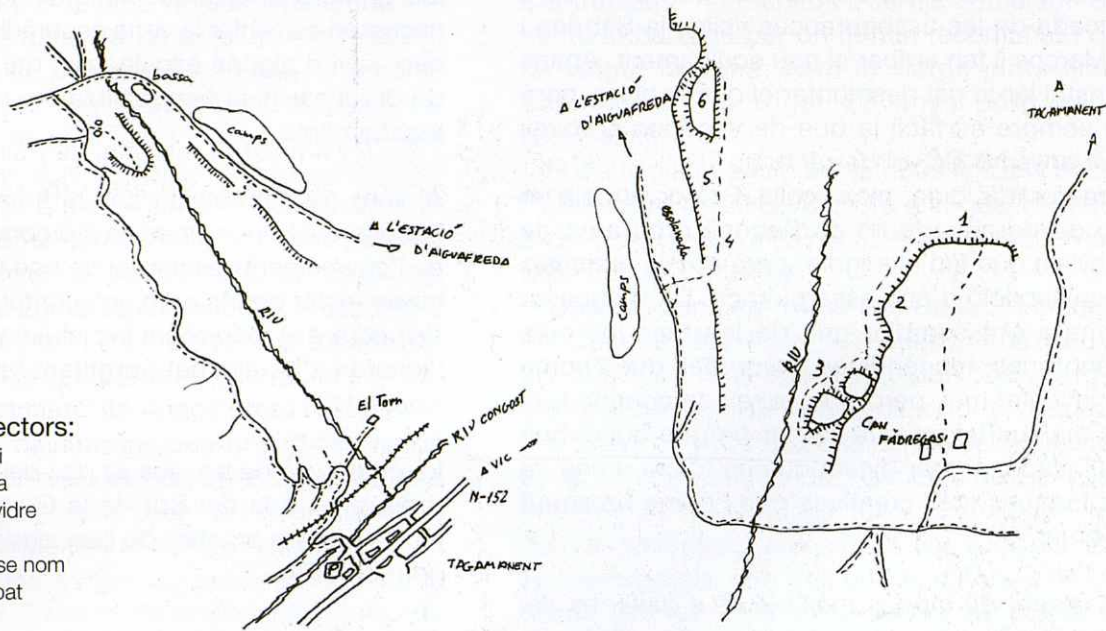

TAGAMANENT – SITUACIÓ DEL SOT DE LA GUILLOTA

Mapa de sectors:

- 1.- Toxo del pi
- 2.- Manel - fina
- 3.- Agulla del vidre
- 4.- El camell
- 5.- Sostre sense nom
- 6.- Agulla del bat

SOT DE LA GUILLOTA (DEL TORN)
Sector Toxo del pi

1.- Desgrimpada	10mt	II	Espits
2.- Petit pi	10mt	V+	Espits
3.- Roda soques	14mt	6c	Parabolts
4.- Sense dades	18mt	---	Parabolts
5.- Esquerda del pi	18mt	6a	Parabolts
6.- Del sostre	18mt	6o	Parabolts
7.- Greepeace (sortida dreta)	18mt	V	Parabolts
8.- Amnistia	16mt	V+	Parabolts
9.- ??	18mt	6a	Parabolts
10.- Esperó	18mt	V+	Parabolts
11.- Fisureta	18mt	V	Parabolts
12.- Curset	16mt	IV	Parabolts
13.- Castell de cartes	16mt	IV+	Parabolts
14.- Diagonal	16mt	IV	Parabolts
15.- Gran postura	15mt	V+	Espits

SOT DE LA GUILLOTA
Sector Manel- CAF

1.- Manel	12mt	IV+	Parabolts
2.- Directa	20mt	V+	Parabolts
3.- Senyor trompeta (projecte)	20mt	---	
4.- Dels indecisos	20mt	V+	Parabolts
5.- CAF	18mt	V+	Parabolts
6.- De la Rosi	18mt	IV+ - Ae	Parabolts
7.- De la sang	18mt	Ae - III	Proper reequipament
8.- CAF-2	18mt	Ae - V	Proper reequipament