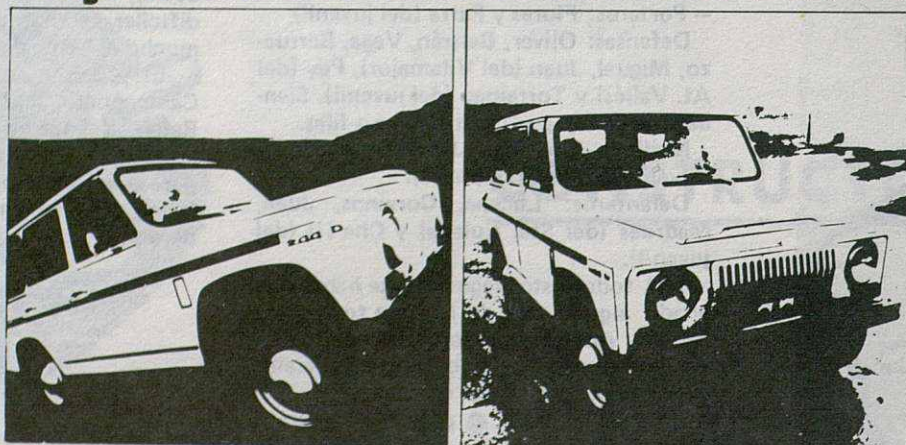

## El nuevo tractor 3140 de John Deere con tracción delantera mecánica, garantiza mayor rapidez aun en los trabajos más duros.

Pertenece a una generación especial de tractores diseñados por John Deere para trabajar con más rapidez. Con su tracción en las ruedas delanteras, motor de 6 cilindros, nueva transmisión "Power Synchro" y frenos hidráulicos de reacción instantánea, entre otras características. Usted conseguirá mayor rapidez aun en los trabajos más duros.

## Superior en todos los terrenos.

**Todo Terreno  
ARO,  
duro y  
confortable**

Por la suspensión

Por la velocidad

Por la comodidad