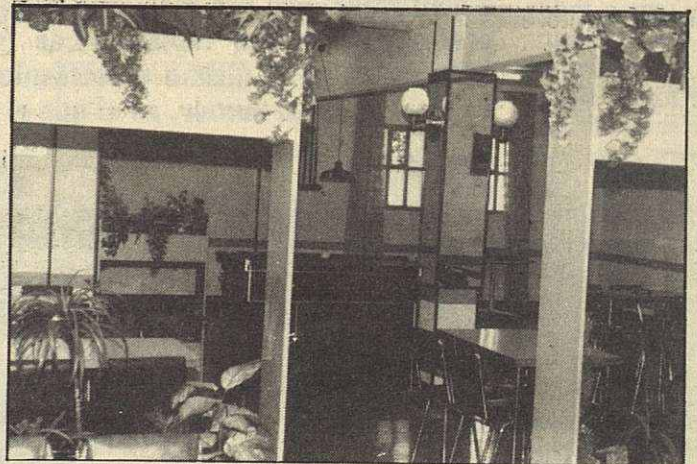

BAR «COSTA VERDE»

COMUNIONES

BAUTIZOS

Especialidades:
PULPO GALLEGO, RIBEIRO Y LACON

Anselmo Clavé, 43

MOLLET

Col·labora:

CAIXA D'ESTALVIS DE SABADELL/MOLLET DEL VALLÈS