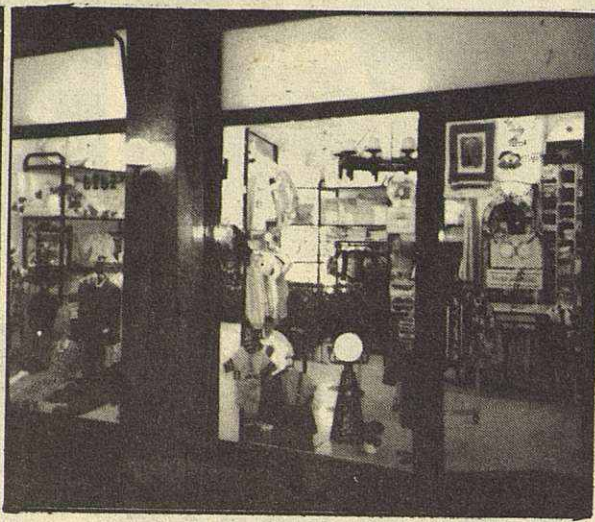

DE COMPRAS POR Anselmo Clavé

BOTIGA INFANTIL

bibi

Anselm Clavé 3 - Tel. 593 33 98
MOLLET DEL VALLES

VOLS CREAR UNA MODA
PEL TEU FILL,
VINA A **bibi**