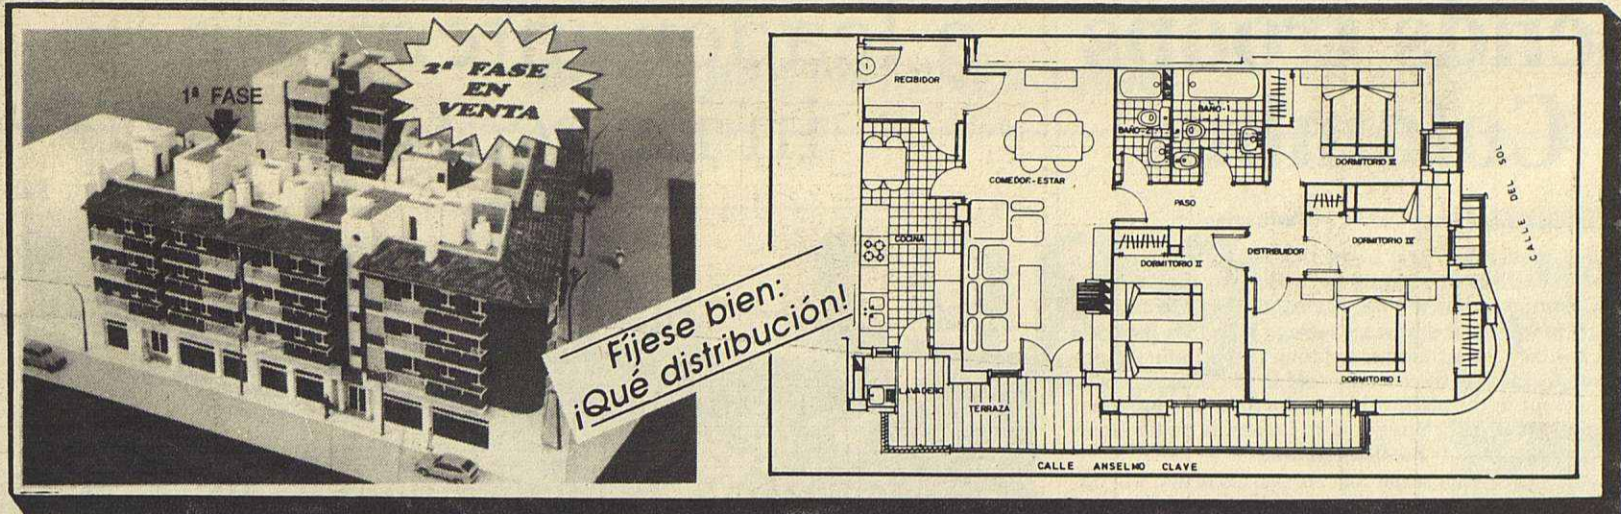

EN MOLLET

PISOS DE GRAN CALIDAD

C/. ANSELMO CLAVE - SOL - CAYETANO VENTALLO

Pisos de 115 m2. - Sólo 9 vecinos

—CON GARANTIA NOTARIAL Y BANCARIA—

CARACTERISTICAS:

- Puerta vivienda blindada
- 4 dormitorios
- Baño y aseo
- Cocina totalmente equipada
- Parquet en zona noble
- Calefacción individual a gas
- Chimenea hogar
- Armarios empotrados con altillo en todos los dormitorios
- Ascensor hasta parking (opcional)