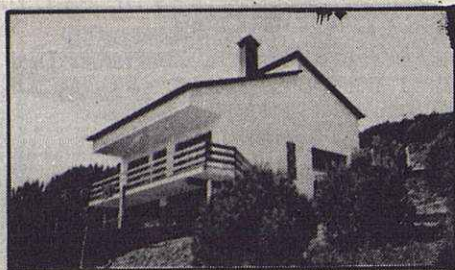

SANT FOST RESIDENCIAL

TERRENO-CHALET-GARAGE

TODO INCLUIDO DESDE

4.200.000 PESETAS

GRANDES FACILIDADES

TRAMITACION VIVIENDAS DE PROTECCION OFICIAL

SANT FOST RESIDENCIAL

APROB. C.P.U. 29-10-74