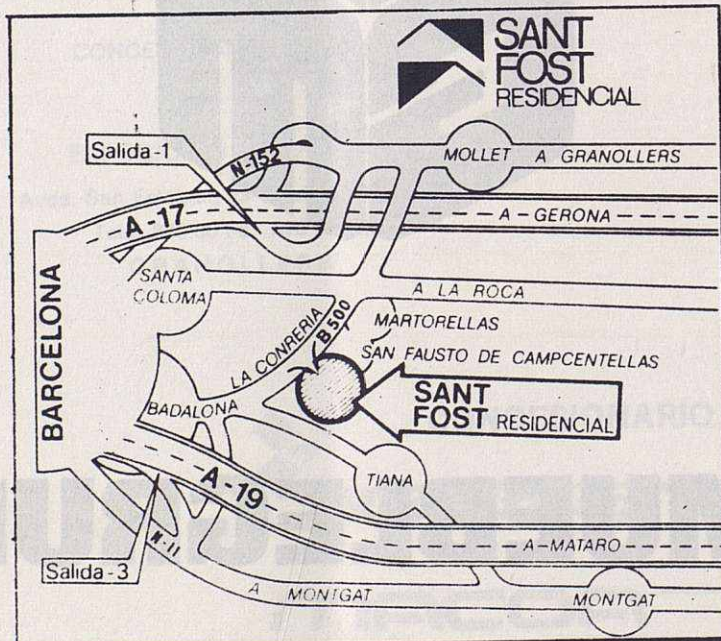

Comunicacions per Carreteres, Autopista o Ferrocarril.

400 Xalets habitats.

Gran complex esportiu en ple funcionament.

Serveis d'urbanització totalment instal·lats d'excel·lent qualitat.

Xalets acabats en diversos tamaños o per encàrrec. Terrenys a la seva mida.

Pressupostos a la finca.

Facilitats de pagament