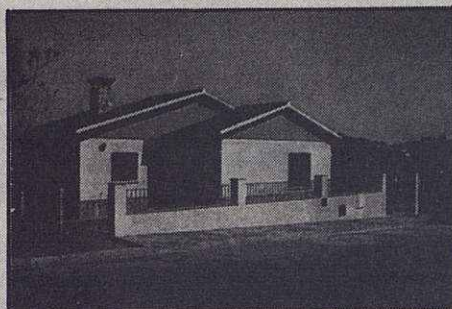

SANT FOST RESIDENCIAL

TERRENO-CHALET-GARAGE

TODO INCLUIDO DESDE

4.200.000 PESETAS

GRANDES FACILIDADES

TRAMITACION VIVIENDAS DE PROTECCION OFICIAL

SANT FOST RESIDENCIAL

APROB. C.P.U. 29-10-74