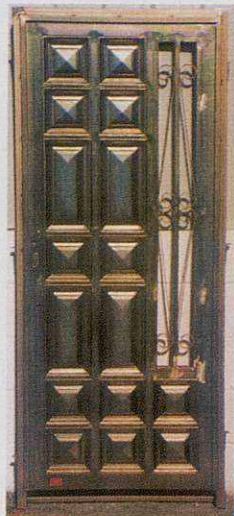

FERROS TOUS S.L.

Ctra. N-152, Km. 23,5 • Tel. 562 13 59 - 562 15 17 • Fax 562 18 02
08150 PARETS DEL VALLÈS

- TAULONS, PUNTALS I EINES PER A LA CONSTRUCCIÓ

FUSTERIA PREFABRICADA, PORTES I REIXES

- ESTANTERIES METÀL·LIQUES
- FERROS FORJA SERRALLERIA I TUBS LAMINATS DECORATIUS
- FERROS EN GENERAL PER A LA CONSTRUCCIÓ