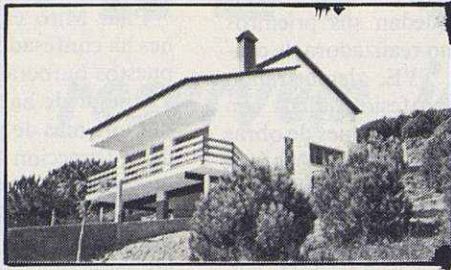

SANT FOST

RESIDENCIAL

TERRENO-CHALET-GARAGE
TODO INCLUIDO DESDE

6.500.000 PTAS.

INCLUIDO: Planos, Permisos, Escrituras, IVA, etc.

TRAMITACION VIVIENDAS DE PROTECCION OFICIAL

SANT FOST RESIDENCIAL

APROB. C.P.U. 29-10-74