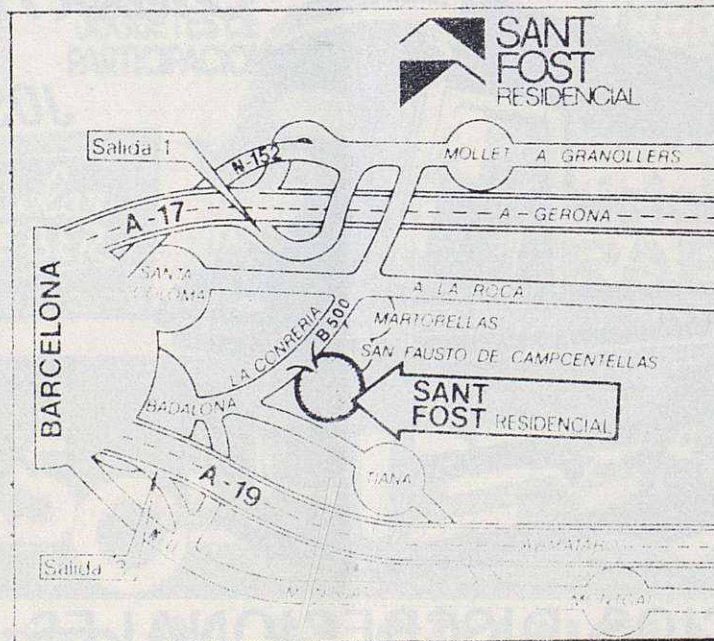

Comunicacions per Carreteres, Autopista o Ferrocarril.

400 Xalets habitats.

Gran complex esportiu en ple funcionament.

Serveis d'urbanització totalment instal·lats d'excepcional qualitat.

Xalets acabats en diversos tamanyes o per encàrrec. Terrenys a la seva mida.

Pressupostos a la finca.

Facilitats de pagament