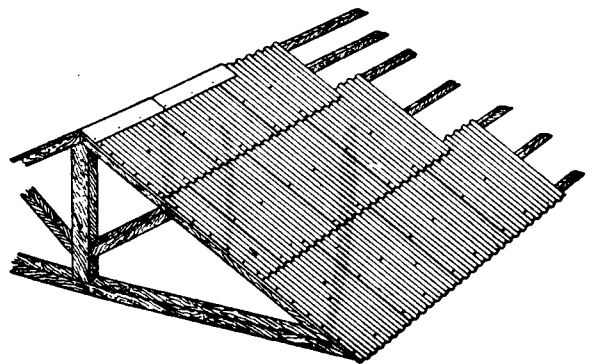

# RIERA

ANTIGUA CASA BALDUFES

Sastrería

Sección  
especial  
para  
niños  
y  
jóvenes

Pl. Ollas, 18  
P. Cabrits, 3  
Teléf. 514

GRANOLLERS

VENTA EXCLUSIVA DEL

El pijama que dura tres veces más

## PLANCHAS ACANALADAS ONDUTEX CON ALUMINIO EN AMBAS CARAS

Con la pendiente normal de 40 %, tres correas son suficientes para soportar ONDUTEX

<u>Longitud</u>	<u>Ancho</u>	<u>Superficie</u>	<u>Precio por placa</u>
2'00mts.	0'90mts.	1'80 mts <sup>2</sup>	60 Ptas.
1'90 »	0'90 »	1'395 »	48'80 »