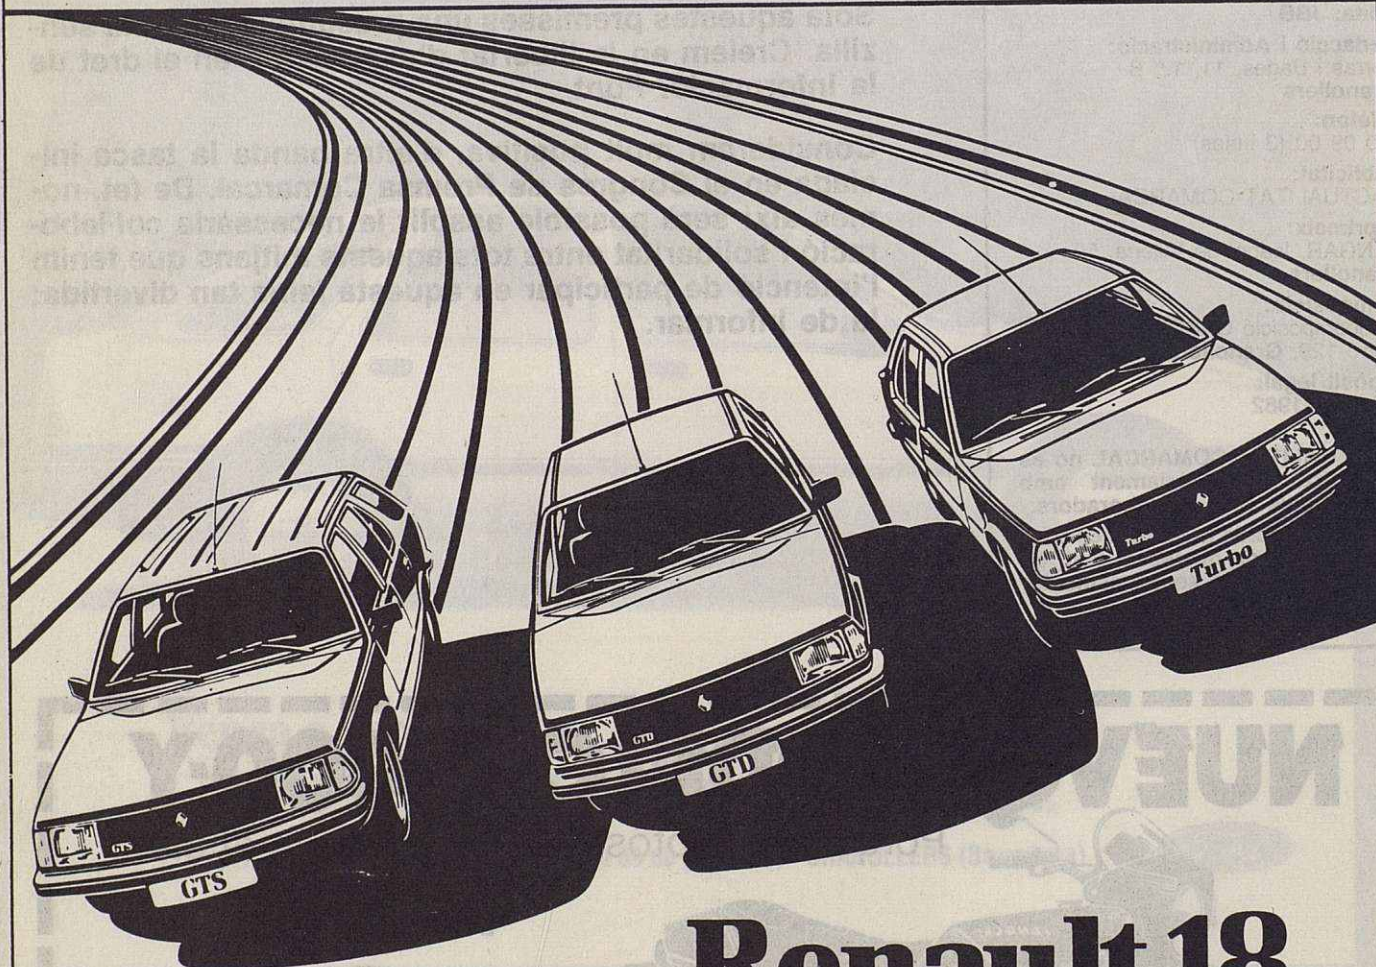

ELIJA A SU GUSTO DENTRO DE SU ESTILO.

Elija en función de sus gustos.
Hay cinco posibilidades de estilo en el
Renault 18, tres en versión Berlina
y dos en versión Familiar.

Renault 18 GTS Berlina y Familiar.
Motor de 1.647 cm³. 163 km/h.
Consumo de 6 litros cada 100 km. a
90 km/h. Cinco velocidades.
Renault 18 GTD Berlina y Familiar.

Motor Diesel ligero de 2.068 cm³,
156 km/h. Consumo de 5,2 litros cada
100 km. a 90 km/h. Cinco velocidades.
Dirección asistida.

Renault 18 Turbo. Motor de
1.156 cm³ y turbo compresor.
185 km/h. Consumo de 6,4 litros cada
100 km. a 90 km/h. Cinco velocidades.