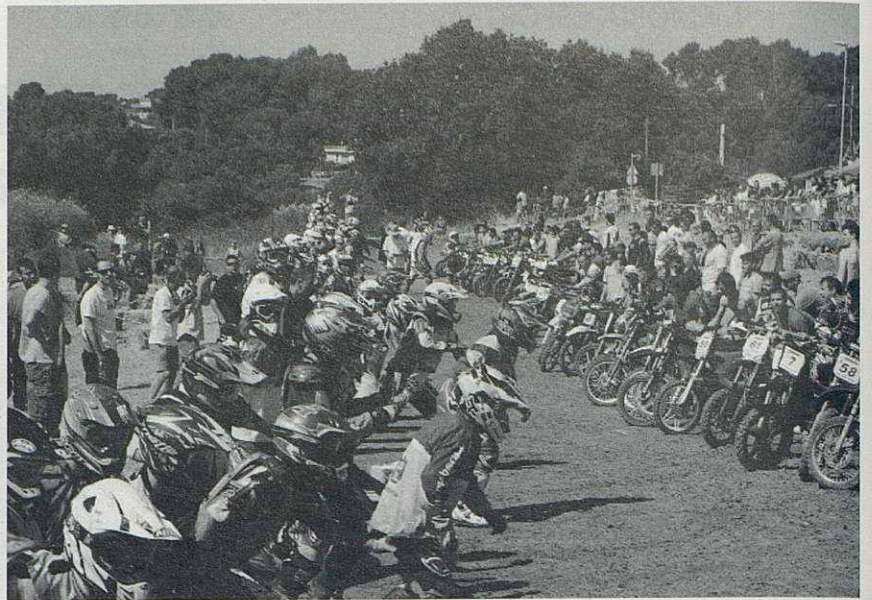

Esports

Com ja apuntàvem en el número passat, el C. E. Santa Eulàlia va salvar la categoria en la penúltima jornada del campionat. A partir d'aquí ha començat a planificar la nova temporada i ha confirmat en el càrrec el seu entrenador Raúl Rossua, que anuncia fitxatges per no haver de patir en el proper campionat.

Com és habitual a l'estiu, hi ha manifestacions esportives variades.

El 26 de maig a Pinedes Castellet es va celebrar el 1r Torneig Mixte de Padel.

El cap de setmana de l'1 i 2 de juny, el Pavelló va acollir la fase final del campionat de Catalunya de Basquet de Cadets. El nostre club, tot i que va guanyar la primera eliminatòria, no va poder passar dels quarts de final i el guanyador va ser el Club Laietà.

El 9 de juny es va celebrar el 2n trofeu de Patinatge Artístic en el transcurs del qual s'ha de destacar que es van recollir aliments,

Començament de les 3Hores Derbi Variant.

objectes de neteja, etc., que van ser entregats a Càritas. D'altra banda el 15 de juny, 168 patinadores van actuar en la Semifinal Interclubs de Catalunya.

El 14 de juny la Fabrica va acollir la Trobada anual de Penyes Blaugranes del Vallès amb gran assistència de gent de tota la comarca. Es va inaugurar l'exposició "Barça, de Samitier a Messi" i el plat fort va ser la tertúlia que

van protagonitzar els coneguts periodistes esportius Quique Guasch, Pere Escobar i Carazo.

El 7 de juliol van tenir lloc les 3 Hores de Derbi Variant. Va guanyar l'escuderia "A robar carteras team" i l'equip millor classificat de SantaEulàlia va ser "Motos Experience". La competició va tenir la seva rèplica ciclista el 13 de juliol amb les 3 hores de BTT en el mateix circuit.