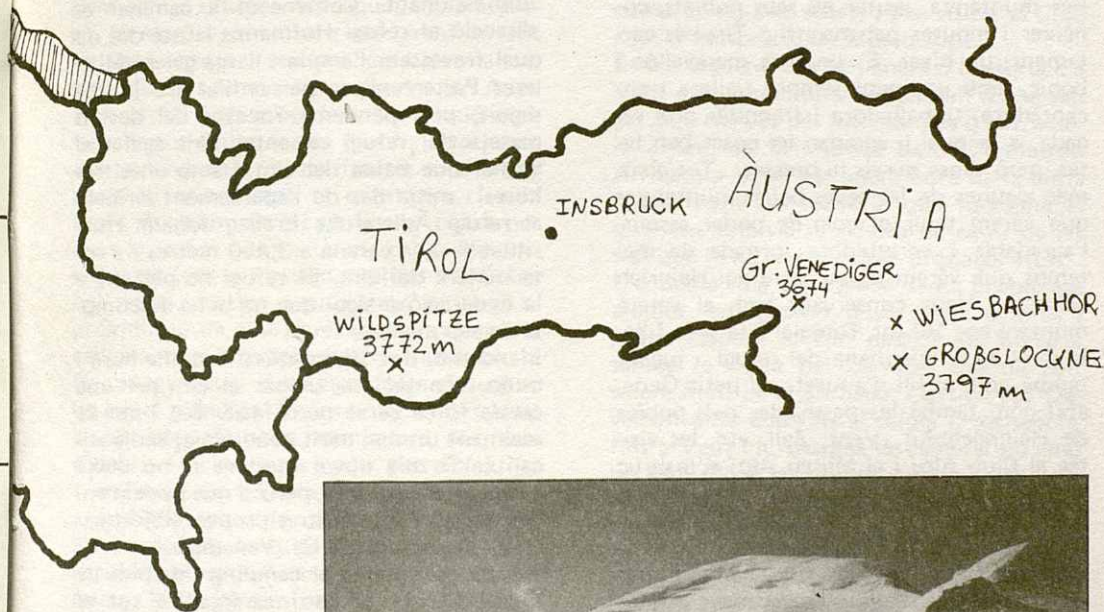

Quatre han estat els grups de l'Agrupació Excursionista que aquestes vacances han realitzat activitats muntanyenca als Alps. En aquesta plana l'esboç del mapa intenta donar una idea de les zones visitades:

1er. Grup: **Alps Tirolesos**: (Grobglockner, Wiesbachhorn, Gr. Venediger i Wildspitze)

2on. Grup: **Massís del Mont Blanc**: (Dômes de Miage i Mont Blanc)

3er. Grup: **Massís dels Ecrins**: (Neige Cordier i Dôme de Neige des Ecrins)

4rt Grup: **Massís del Valais i Massís del Gran Paradiso** (Allalinhorn, Alphubel, Dôm, Ruinette, Combin de Corbassière, Petit Combin i Gran Paradiso)

Cim del MONT BLANC vist des de l'inici de la baixada per la gelera de Boussons