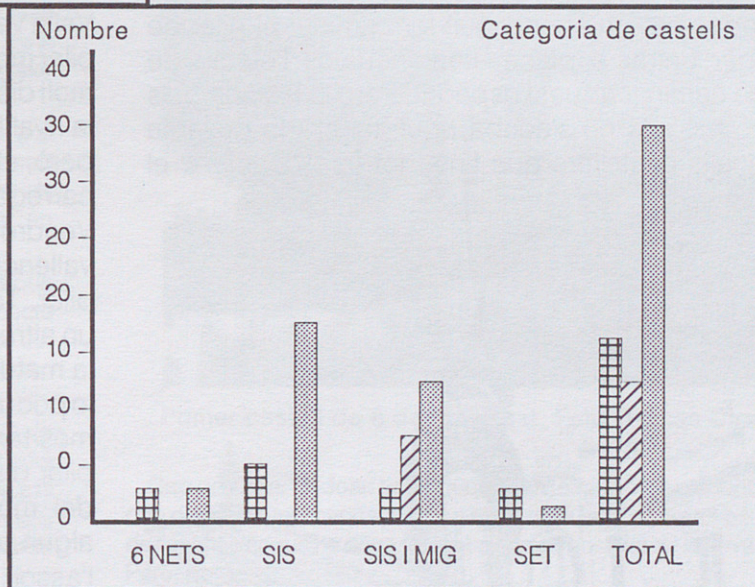

E S T A D Í S T I C A

CASTELLS DE LA TEMPORADA

Descripció segons la categoria de castells assolits durant la temporada, desglossats segons si han estat intents no carregats, només carregats o descarregats.

GRANOLLERS 15

ACTUACIONS FETES

Nombre d'actuacions fetes segons el lloc on s'han realitzat.