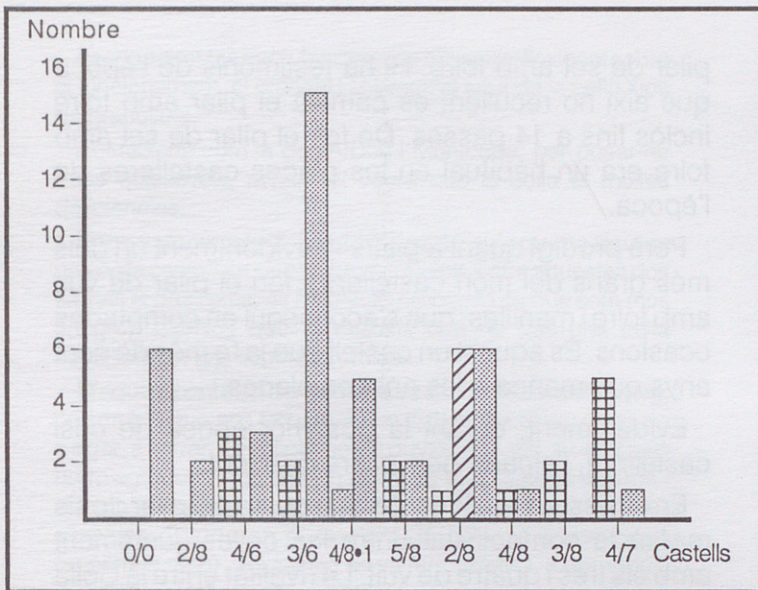

E S T A D Í S T I C A

CASTELLS DE LA TEMPORADA

Descripció segons la categoria de castells assolits durant la temporada, desglossats segons si han estat intents no carregats, només carregats o descarregats.

GRANOLLERS 15

ACTUACIONS FETES

Nombre d'actuacions fetes segons el lloc on s'han realitzat.