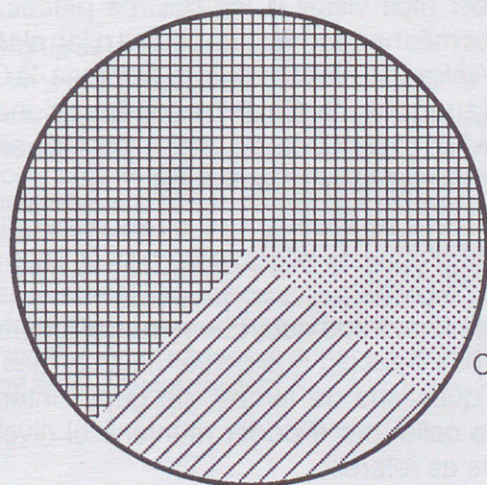

E S T A D Í S T I C A

CASTELLS DE LA TEMPORADA

Descripció segons la categoria de castells assolits durant la temporada, desglossats segons si han estat intents no carregats, només carregats o descarregats.

GRANOLLERS 15

ACTUACIONS FETES

Nombre d'actuacions fetes segons el lloc on s'han realitzat.