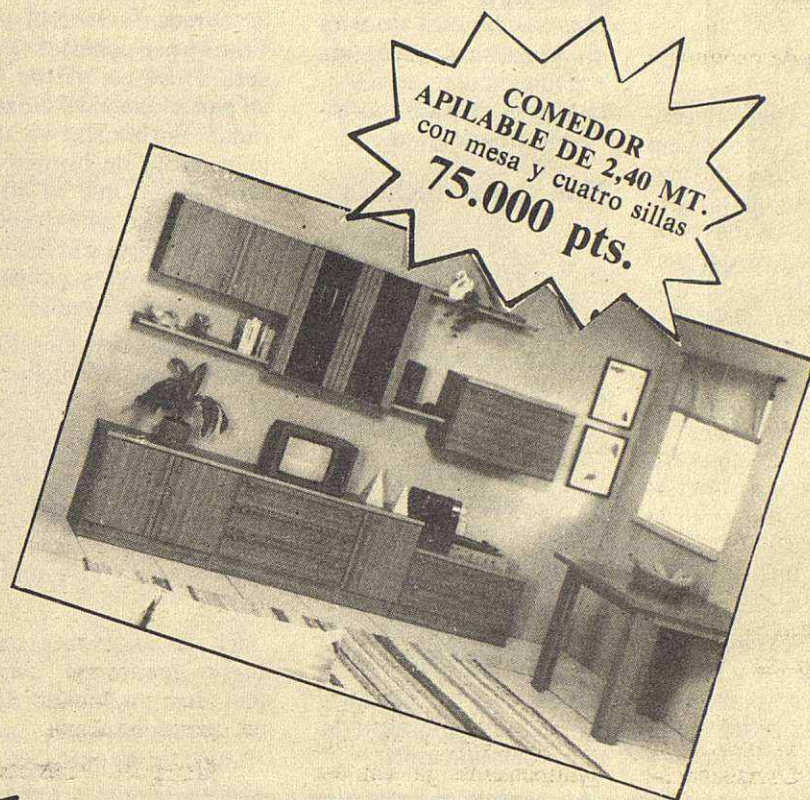

MUEBLES CHACON

Avda. de Caldes, 6
Tel. 570 01 03

Riera Seca, 73
TEL. 570 03 13

MOLLET DEL VALLES

10.000 ptas.

COMEDOR
APILABLE DE 2,40 MT.
con mesa y cuatro sillas
75.000 pts.

Regalo la ALMOHADA

OFERTA
COLCHONES Y
SOMIER MADERA
80 - 11.000
90 - 12.000
135 - 15.000