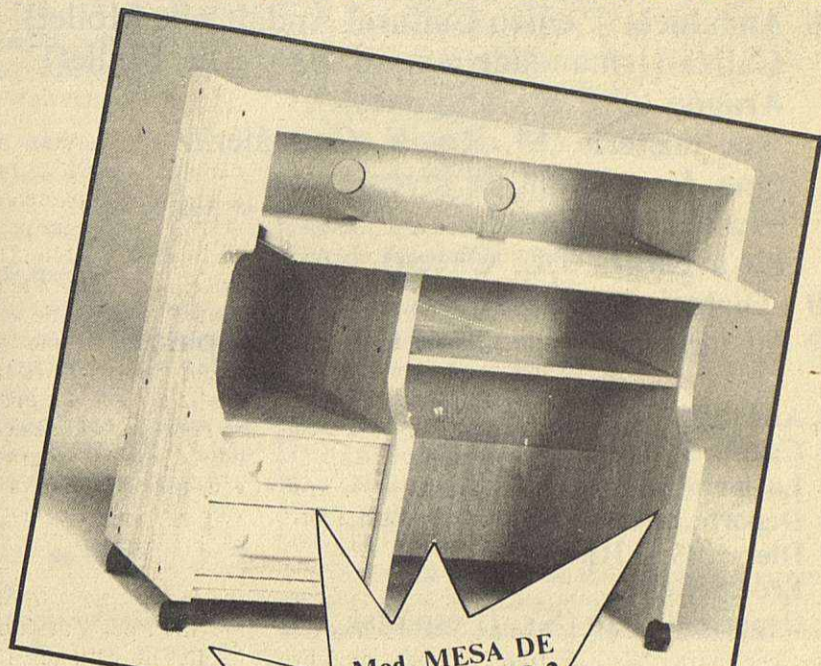

MUEBLES CHACON

Avda. de Caldes, 6
Tel. 570 01 03

Riera Seca, 73
TEL. 570 03 13

MOLLET DEL VALLES

¡ATENCIÓN!

MUEBLES AUXILIARES A PRECIO DE COSTE

Mod. MESA DE ORDENADOR-1
Medidas: 83 x 83 x 40 cms.
Colores: NOGAL Y NATURAL
7.900 pts.

Mod. MESA DE ORDENADOR-2
Medidas: 90 x 95 x 40 cms.
Colores: NOGAL y NATURAL
9.900 pts.

Mod. 107
6.500 pts.

R-10
3.750 pts.

2.950,-

2.500,-

1.990,-

OFERTA PISO COMPLETO OS ESPERAMOS

199.000