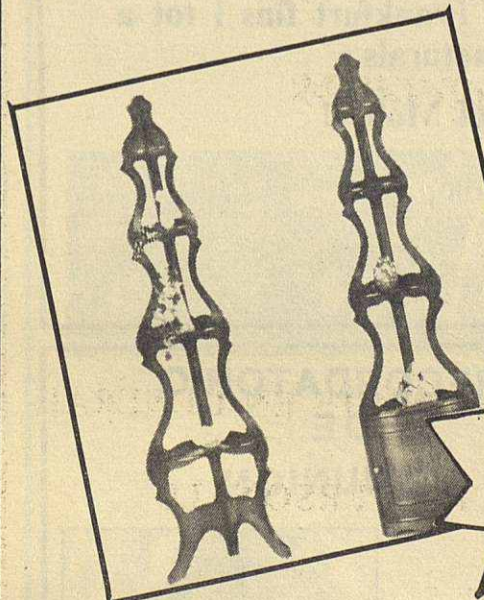

MUEBLES CHACON

Avda. de Caldes, 6
Tel. 570 01 03

Riera Seca, 73
TEL. 570 03 13

MOLLET DEL VALLES

¡ATENCIÓN!

MUEBLES AUXILIARES A PRECIO DE COSTE

Mod. MESA DE ORDENADOR-1
Medidas: 83 x 83 x 40 cms.
Colores: NOGAL Y NATURAL
7.900 pts.

Mod. MESA DE ORDENADOR-2
Medidas: 90 x 95 x 40 cms.
Colores: NOGAL y NATURAL
9.900 pts.

Mod. 107
6.500 pts.

R-10
3.750 pts.

2.950,-

2.500,-

1.990,-

OFERTA PISO COMPLETO OS ESPERAMOS

199.000