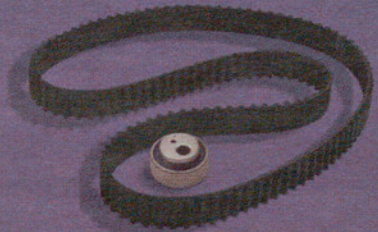

## EL KIT DE DISTRIBUCIÓ

*La corretja de distribució:  
el ritme del seu motor.*

Aquesta simple peça és la que sincronitza el moviment permanent dels pistons i de les vàlvules.

El kit de distribució es compon de la corretja, del rodet tensor i dels rodets enrotlladors.

Utilitzada de forma permanent, la corretja de distribució és una peça central del motor. Una ruptura en funcionament li produirà danys immediats i molt greus que podrien trencar fins i tot el motor.

**CANVI DE KIT DE  
DISTRIBUCIÓ DIESEL**  
des de **279€**