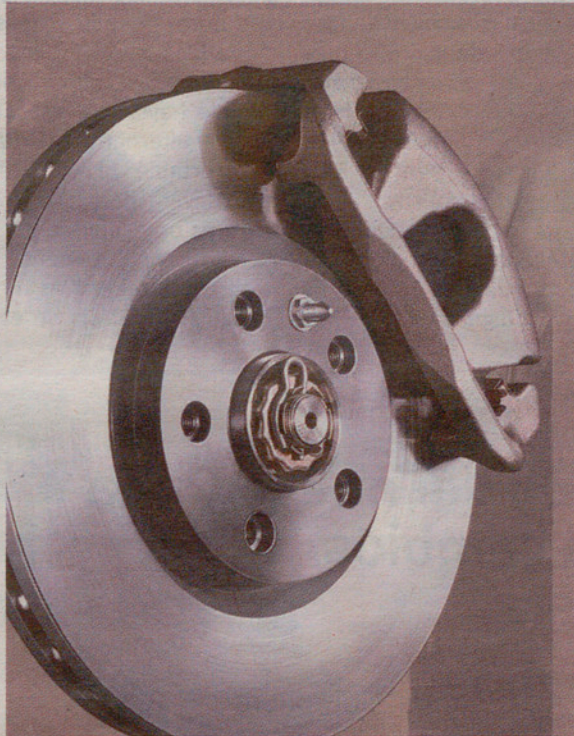

XARXA DE SERVEIS OFICIALS PEUGEOT DEL VALLES ORIENTAL

PEUGEOT

**CANVI DE
PASTILLES DE FRE**
75€

**CANVI DE DISCOS
I PASTILLES
DAVANTERES DE FRE**
des de **150€**

EL KIT DE DISTRIBUCIÓ

*La corretja de distribució:
el ritme del seu motor.*

Aquesta simple peça és la que sincronitza el moviment permanent dels pistons i de les vàlvules.

El kit de distribució es compon de la corretja, del rodet tensor i dels rodets enrotlladors.

Utilitzada de forma permanent, la corretja de distribució és una peça central del motor. Una ruptura en funcionament li produirà danys immediats i molt greus que podrien trencar fins i tot el motor.

**CANVI DE KIT DE
DISTRIBUCIÓ DIESEL**
des de **279€**

**CANVI DE KIT DE
DISTRIBUCIÓ GASOLINA**
des de **150€**

Promoció vàlida en els models 206,207,307 i Partner.
Impostos inclosos.

TALLERS SANTA EULÀLIA

Ctra. De Barcelona s/n km.: 10.7

08187 Sta. Eulàlia de Ronçana

Tel: 93.844.88.06

www.tallerssantaaulia.com

peugeot@tallerssantaaulia.com

AUTOMÒBILS FERRET SL

C/ Impremta, 5

08150 Pareds del Vallès

Tel: 93.562.27.01

www.automobilferret.com

ferret@automobilferret.com

TALLERS F. MORERA AIGUAFREDA S.L.

Ctra. de Ribes, km. 49'820

08591 Aiguafreda

Tel.: 93.844.03.02

peugeot-morera@terra.es

TALLER JOSEP AMAT

Ctra. Comarcal C-35. km. 55,9

08470 Sant Celoni

Telèfon: 93.867.09.09

www.tallerjosepamat.com

info@tallerjosepamat.com

EUTRASA

C/Catalunya,39

08520 Les Franqueses del Vallès

Vendes 93 849 41 00

Taller 93 846 34 64

www.eutrasa.com

PEUGEOT