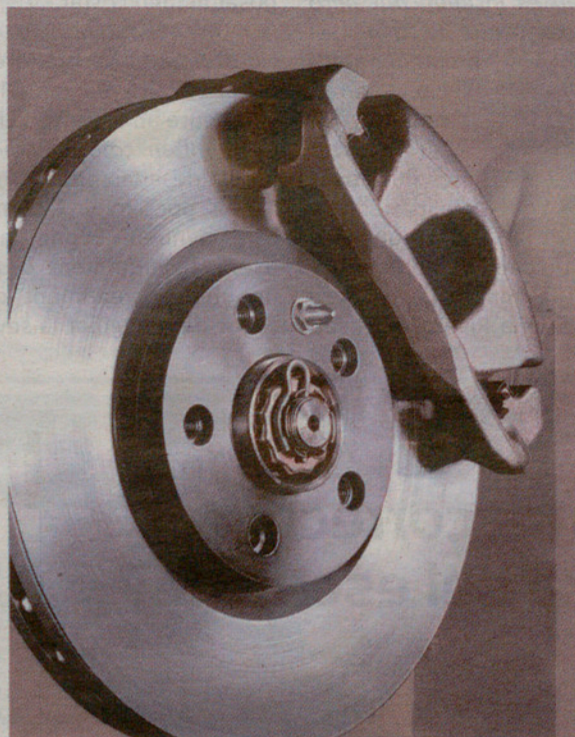

XARXA DE SERVEIS OFICIALS PEUGEOT DEL VALLÈS ORIENTAL

PEUGEOT

EL KIT DE DISTRIBUCIÓ

La corretja de distribució: el ritme del seu motor.

Aquesta simple peça és la que sincronitza el moviment permanent dels pistons i de les vàlvules.

El kit de distribució es compon de la corretja, del rodet tensor i dels rodets enrotlladors.

Utilitzada de forma permanent, la corretja de distribució és una peça central del motor. Una ruptura en funcionament li produirà danys immediats i molt greus que podrien trencar fins i tot el motor.