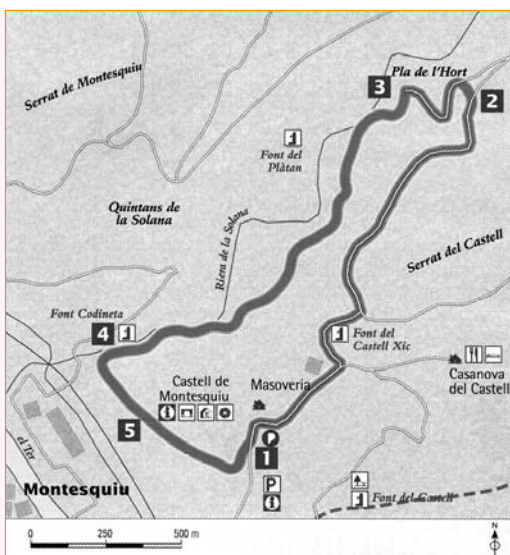

Excursió al Parc del Castell de Montesquiu

Ja fa temps vaig fer una passejada pel Parc de Montesquiu i em va agradar tant que sempre que puc, la recomano.

El Castell de Montesquiu és una fortificació impressionant envoltada de boscos i jardins que enamoren. Si voleu podeu fer-hi una visita. I als que us agradi caminar, també podeu fer aquest petit recorregut pels voltants del castell. Es tracta d'un itinerari senyalitzat amb fites destacades amb marques de color taronja.

Agustina Garcia