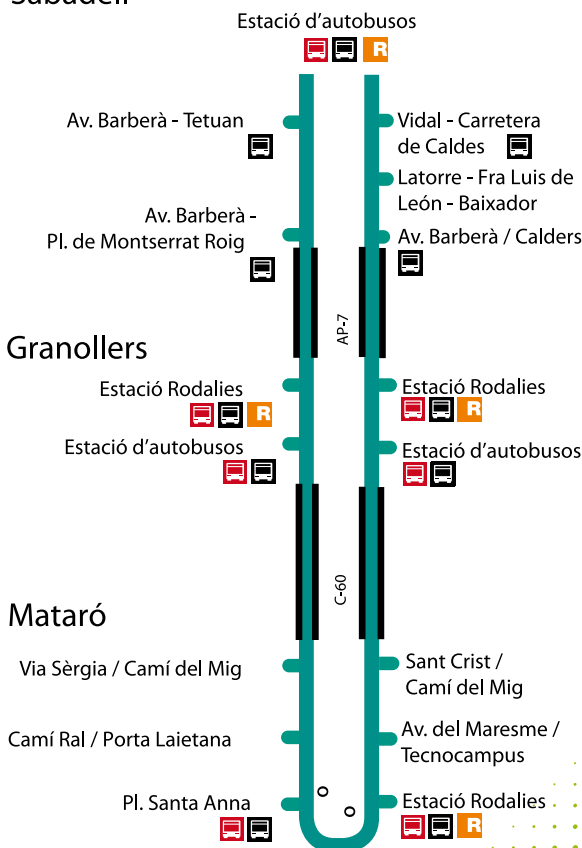

La nova línia e 13 també proporciona informació en temps real a les parades principals, vehicles accessibles per a persones amb mobilitat reduïda i premsa i WI-FI gratuïtes. Aquesta línia, reconvertida pel Departament de Territori i Sostenibilitat de la Generalitat i històricament reclamada per l'AMTU, forma part del sistema tarifari integrat de l'ATM de Barcelona, la qual cosa permet als usuaris beneficiar-se dels avantatges de les targetes multiviatge. A més, els usuaris també podran utilitzar les línies urbanes de les tres ciutats, al tenir connexió amb gairebé totes les línies a cada municipi, cosa que els permetrà acostar-se al seu origen o destinació amb el mateix bitllet integrat. La e 13 s'afegeix a la xarxa exprés que connecta de manera ràpida i econòmica els principals punts neuràlgics catalans. Sagalés és l'operadora d'aquesta nova línia.

Sabadell

Enllaços

- Rodalies de Catalunya
- Autobús Transports públics de Catalunya
- Autobús urbà
- Estació d'autobusos

Pla de xoc contra la crisi

Fins al 31 d'octubre es poden demanar subvencions per a:

- La contractació de persones desocupades menors de 30 anys
- La contractació de persones desocupades majors de 45 anys
- Persones que s'hagin autoocupat creant una activitat empresarial
- Recuperar la despesa en concepte d'interessos generats per un préstec atorgat per una entitat financera

Tota la informació a:
www.granollers.cat/pladexoc
i al telèfon
93 861 47 83

Ajuntament de Granollers