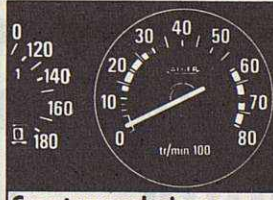

RENAULT en vivo

**5ª velocidad. Renault 5 TX.
Y en opción en el
Renault 5 GTL.**

**Nuevo spoiler delantero.
Renault 5 GTL.**

**Llantas de aleación ligera.
Renault 5 TX.**

**Cuentarrevoluciones.
Renault 5 GTL.**

Su actuación es siempre ¡EN VIVO! Y eso es dar cada día más. Ofrecer sin parar novedades y prestaciones que vayan al primer lugar de las preferencias.

De las 8 versiones de Renault 5, todas te convencerán con su actuación ¡EN VIVO!