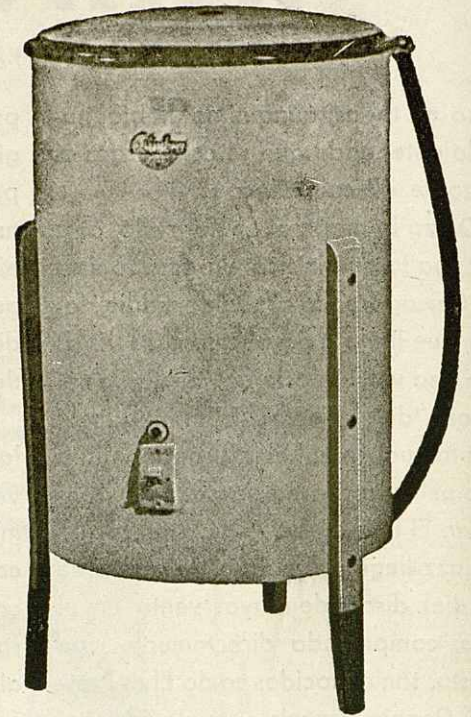

COIMBRA
la respuesta será definitiva

DESGRAF

Modelo 23
Ptas. 2.300'-

Gas Firpe

- ▶ SIN PELIGRO ALGUNO EN SU MANEJO
- ▶ SUMINISTRO DE GAS GARANTIZADO
- ▶ ECONOMICAS EN CONSUMO

con facilidades

Modelo Popular
Ptas. 4.975'-